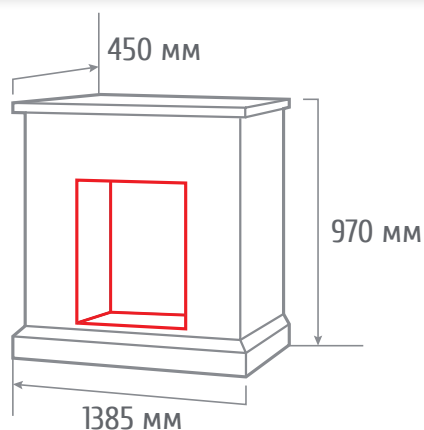

ПОРТАЛЫ СЕРИЯ CLASSIC

ТИП ОЧАГА
IMPERIA 26/33

1. **МАТЕРИАЛ** МДФ + шпон
2. **ЦВЕТ** Белый дуб с патиной (WT-519G)
3. **ОЧАГ** EPSILON 26, LEEDS 26SD, MOONBLAZE LUX BR/BL, 3D HELIOS 26, 3D HELIOS 26 SBG, 3D NOVARA 26, 3D-CASSETTE 630+BLACK ВСТАВКА, FIRESPACE 33 SIR, 3D-FIRESTAR 33

ТИП ОЧАГА
DIVA 33

1. **МАТЕРИАЛ** МДФ + шпон
2. **ЦВЕТ** Белый дуб с патиной (WT-619G, WT-619B, WT-659G, WT-659B)
3. **ОЧАГ** FIRESPACE 33 SIR, 3D-FIRESTAR 33