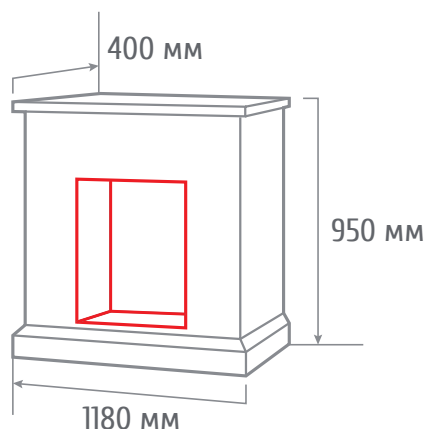

ПОРТАЛЫ СЕРИЯ CLASSIC

ТИП ОЧАГА
KELLIE 25,5/26

МАТЕРИАЛ МДФ + ПВХ покрытие
ЦВЕТ ● Белый камень (WT-F715)
ОЧАГ SPARTA 25,5, EVRIKA 25,5, 3D-FIRESTAR 25,5
EPSILON 26, LEEDS 26SD,
MOONBLAZE LUX BR/BL, 3D HELIOS 26,
3D HELIOS 26 SBG, 3D NOVARA 26,
3D-CASSETTE 630+BLACK ВСТАВКА

ТИП ОЧАГА
MALTA 25,5/26

МАТЕРИАЛ МДФ + ПВХ покрытие
ЦВЕТ ● Айвори (WT-F612)
ОЧАГ SPARTA 25,5, EVRIKA 25,5, 3D-FIRESTAR 25,5
EPSILON 26, LEEDS 26SD,
MOONBLAZE LUX BR/BL, 3D HELIOS 26,
3D HELIOS 26 SBG, 3D NOVARA 26,
3D-CASSETTE 630+BLACK ВСТАВКА