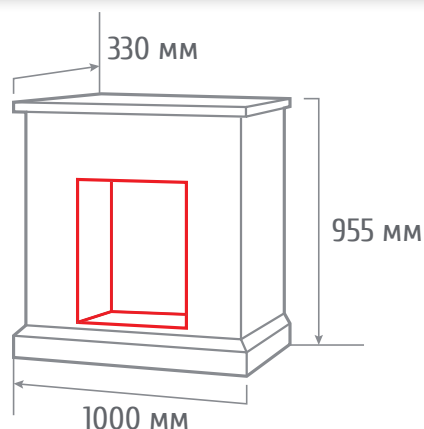

С очагом EUGENE

С очагом 3D OREGAN

С очагом MAJESTIC BR

ПОРТАЛЫ СЕРИЯ STONE

ТИП ОЧАГА
ATHENA GR STD/EUG/24/25,5 FRONT/CORNER

С очагом KENDAL 24

С очагом 3D OLYMPIC

С очагом FOBOS BL