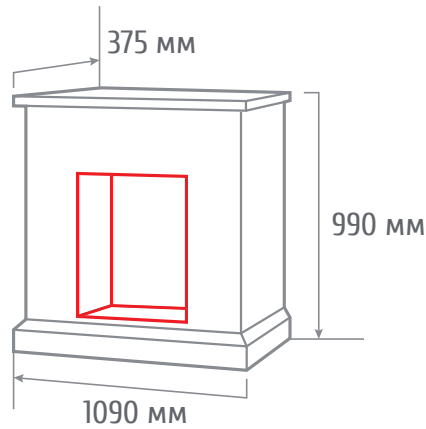

МАТЕРИАЛ МДФ + шпон
ЦВЕТ Белый дуб с патиной (WT-659G)
ОЧАГ SPARTA 25,5, EVRIKA 25,5, 3D FIRESTAR 25,5