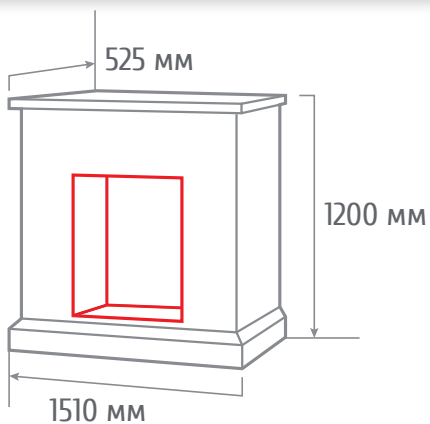

МАТЕРИАЛ Натуральный мрамор

ЦВЕТ ☐ Egyptian Beige
☐ White Rose
☐ White marble

ОЧАГ FIRESPACE 33 S IR,
3D FIRESTAR 33