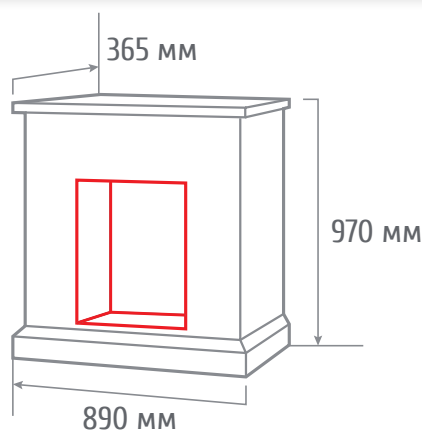

ТИП ОЧАГА
ADELAIDA STD/EUG

МАТЕРИАЛ МДФ + ПВХ покрытие
ЦВЕТ ☐ Белый камень (WT-F715)
ОЧАГ FOBOS LUX BL/BR-S,
MAJESTIC LUX BL/BR-S,
3D OREGAN, 3D OLYMPIC,
EUGENE, JUNIOR 18

ТИП ОЧАГА
LILIAN STD/EUG

МАТЕРИАЛ МДФ + ПВХ покрытие
ЦВЕТ ☒ Орех (DN-F817) ☐ Жемчуг (WT-F617)
ОЧАГ FOBOS LUX BL/BR-S,
MAJESTIC LUX BL/BR-S,
3D OREGAN, 3D OLYMPIC,
EUGENE