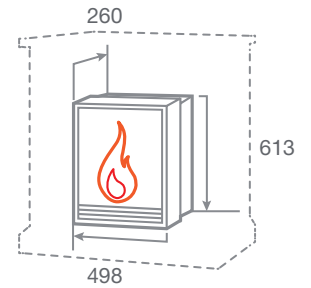

ГАБАРИТНЫЕ РАЗМЕРЫ

Встраиваемые размеры (ВхШхГ):
665 мм х 840 мм х 240 мм

3D LINE-S 150

- 3D эффект пламени
- Регулировка высоты пламени
- Функция увлажнения воздуха
- Пульт ДУ
- Звуковой эффект

ГАБАРИТНЫЕ РАЗМЕРЫ

Встраиваемые размеры (ВхШхГ):
166 мм х 1457 мм х 210 мм

На фото очаг 3D LINE-S 150

FOBOS LUX BLACK/BRASS

-  Мощность обогрева 0,75 кВт/1,5 кВт
-  2 уровня режима обогрева
-  Защита от перегрева
-  Звуковой эффект
-  Лампы накаливания
-  Внутреннее стекло - зеркальное

ГАБАРИТНЫЕ РАЗМЕРЫ

Встраиваемые размеры (ВхШхГ):
560 мм x 395 мм x 130 мм

MAJESTIC LUX BLACK/BRASS

-  Мощность обогрева 0,75 кВт/1,5 кВт
-  2 уровня режима обогрева
-  Защита от перегрева
-  Звуковой эффект
-  Лампы накаливания
-  Внутреннее стекло - зеркальное