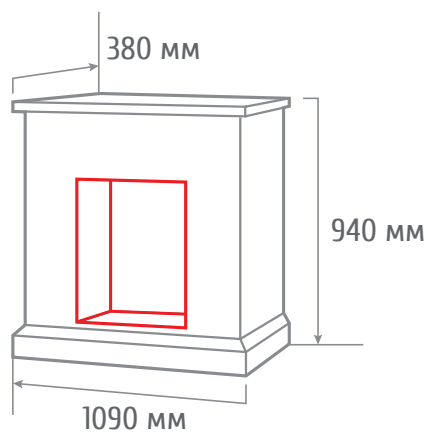

ТИП ОЧАГА
MARSEILLES LUXE 24

МАТЕРИАЛ МДФ + шпон
ЦВЕТ Белый дуб с патиной (WT-619G)
ОЧАГ IRVINE 24, KENDAL 24, ERIDAN 24

ТИП ОЧАГА
EDINBURG 24

МАТЕРИАЛ МДФ + шпон
ЦВЕТ Античный дуб (A0-215)
ОЧАГ IRVINE 24, KENDAL 24, ERIDAN 24