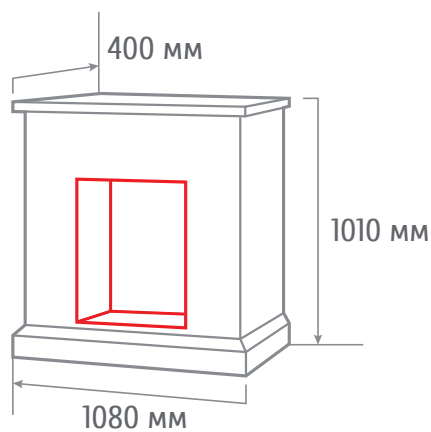

МАТЕРИАЛ МДФ + шпон
ЦВЕТ ● Белый дуб (WT-614)
ОЧАГ FIREFIELD 25