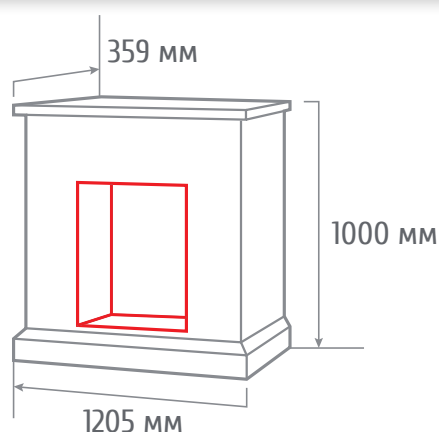

С очагом LEEDS 26SD