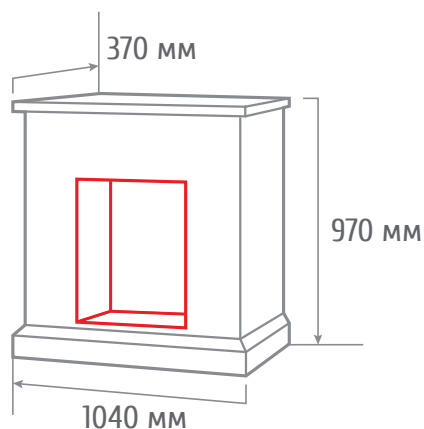

На фото портал MODERN CST 1000 с очагом 3D CASSETTE 1000

ТИП ОЧАГА
DUBLIN LUX AO STD/EUG/24

С очагом FOBOS LUX BL

С очагом 3D OREGAN

С очагом EUGENE

- МАТЕРИАЛ МДФ + шпон
- ЦВЕТ ● Античный дуб (AO-215, AO-255, DN-856)
- ОЧАГ FOBOS LUX BL/BR-S,
MAJESTIC LUX BL/BR-S,
3D OREGAN, 3D OLYMPIC, EUGENE,
IRVINE 24, KENDAL 24, ERIDAN 24,