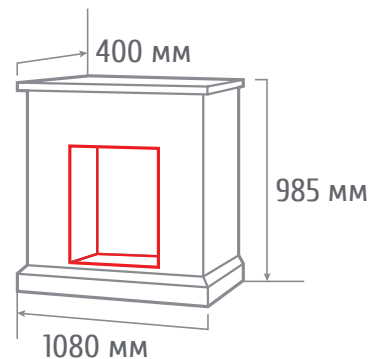

ПОРТАЛЫ СЕРИЯ STONE

ТИП ОЧАГА
ATHENA GR STD/EUG/24/25,5 FRONT/CORNER

МАТЕРИАЛ МДФ + шпон
ЦВЕТ ☐ Белый (WT-511)
ОЧАГ FOBOS LUX BL/BR-S, MAJESTIC LUX BL/BR-S, 3D OREGAN, 3D OLYMPIC, EUGENE, IRVINE 24, KENDAL 24, ERIDAN 24, SPARTA 25,5, EVRIKA 25,5, 3D FIRESTAR 25,5

RealFlame®
ЭЛЕКТРОКАМИНЫ
СДЕЛАНО В РОССИИ

ТИП ОЧАГА
ATHENA STD/EUG

МАТЕРИАЛ МДФ + шпон
ЦВЕТ ☒ Белый дуб с патиной (WT-619G)
ОЧАГ FOBOS LUX BL/BR-S, MAJESTIC LUX BL/BR-S, 3D OREGAN, 3D OLYMPIC, EUGENE

RealFlame®
ЭЛЕКТРОКАМИНЫ
СДЕЛАНО В РОССИИ