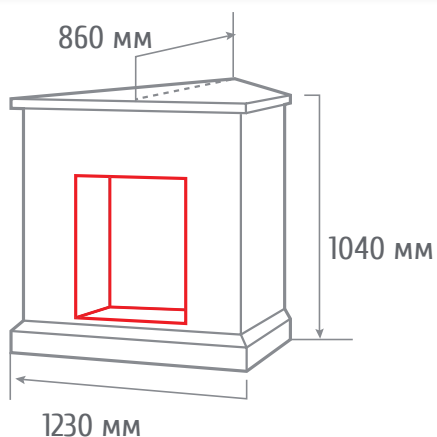

ПОРТАЛЫ СЕРИЯ CLASSIC

ТИП ОЧАГА LETICIA 26

1. **МАТЕРИАЛ** МДФ + шпон
2. **ЦВЕТ** Белый дуб с патиной (WT-619G, WT-619B)
3. **ОЧАГ** EPSILON 26, LEEDS 26SD, MOONBLAZE LUX BR/BL, 3D HELIOS 26, 3D HELIOS 26 SBG, 3D NOVARA 26, 3D-CASSETTE 630+BLACK ВСТАВКА

RealFlame®
ЭЛЕКТРОКАМИНЫ
СДЕЛАНО В РОССИИ

ТИП ОЧАГА LETICIA CORNER 26

1. **МАТЕРИАЛ** МДФ + шпон
2. **ЦВЕТ** Белый дуб с патиной (WT-659G, WT-659B)
3. **ОЧАГ** EPSILON 26, LEEDS 26SD, MOONBLAZE LUX BR/BL, 3D HELIOS 26, 3D HELIOS 26 SBG, 3D NOVARA 26, 3D-CASSETTE 630+BLACK ВСТАВКА

RealFlame®
ЭЛЕКТРОКАМИНЫ
СДЕЛАНО В РОССИИ