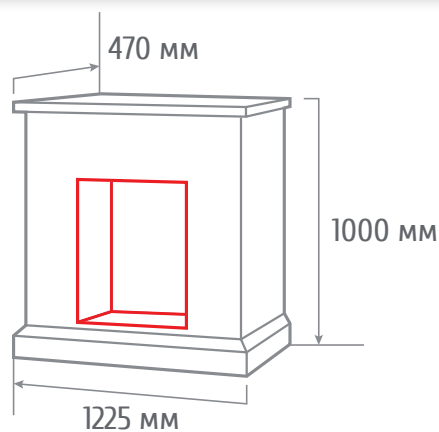

ТИП ОЧАГА
GRACIA 24/25,5

С очагом EVRIKA 25,5

С очагом IRVINE 24

С очагом 3D FIRESTAR 25,5

ПОРТАЛЫ СЕРИЯ STONE

ТИП ОЧАГА
КАВКАЗ 24

С очагом IRVINE 24

С очагом ERIDAN 24