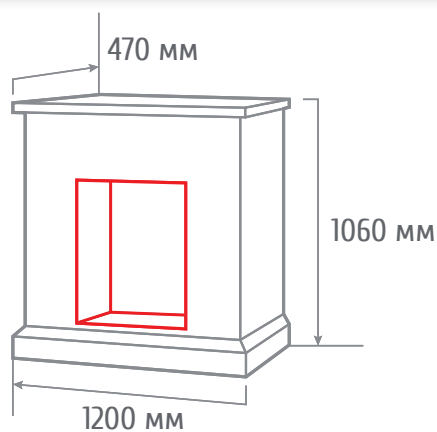

ТИП ОЧАГА
KINGSTONE 25/25,5

1. МАТЕРИАЛ МДФ + шпон
   ЦВЕТ ● Античный дуб (A0-257)
   ОЧАГ FIREFIELD 25, SPARTA 25,5, EVRIKA 25,5, 3D FIRESTAR 25,5

ТИП ОЧАГА
VERMONT 25,5

1. МАТЕРИАЛ МДФ + шпон
   ЦВЕТ ● Античный дуб (A0-257)
   ОЧАГ SPARTA 25,5, EVRIKA 25,5, 3D FIRESTAR 25,5