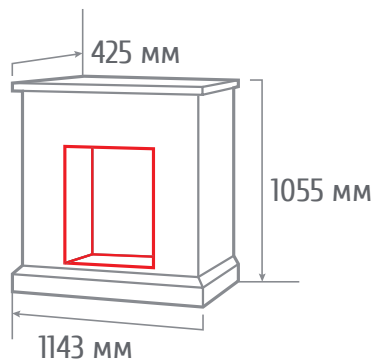

С очагом FIREFIELD 25