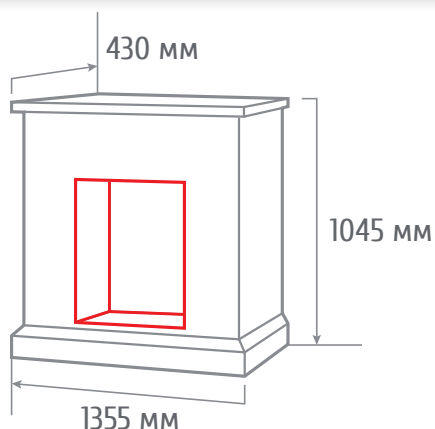

ТИП ОЧАГА
SORENTO 25,5/26

С очагом 3D NOVARA 26

С очагом 3D CASSETTE 630

С очагом EPSILON 26

МАТЕРИАЛ МДФ + шпон
ЦВЕТ ● Антический дуб (A0-217)
ОЧАГ EPSILON 26, LEEDS 26SD, MOONBLAZE LUX BR/BL, 3D HELIOS, 3D HELIOS 26, 3D HELIOS 26 SBG, 3D NOVARA 26, 3D-CASSETTE 630+BLACK ВСТАВКА