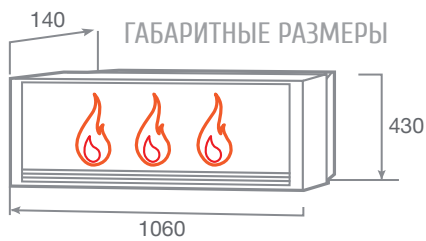

Муляж - акриловые кристаллы.

-  Мощность обогрева 0,75 /1,5 кВт
-  2 уровня регулировки обогрева
-  Регулировка яркости пламени
-  Светодиодные лампы
-  6 вариантов цвета пламени
-  Таймер отключения
-  10 вариантов подсветки кристаллов
-  Пульт ДУ
-  Защита от перегрева
-  Звуковой эффект

SAPHIR 42

Встраиваемые размеры (ВхШхГ)
397 мм x 1027 мм x 138 мм

SAPHIR 50

Встраиваемые размеры (ВхШхГ)
397 мм x 1230 мм x 138 мм

SAPHIR 60

Встраиваемые размеры (ВхШхГ)
397 мм x 1484 мм x 138 мм

ТИП ОЧАГА
ADELAIDA STD/EUG