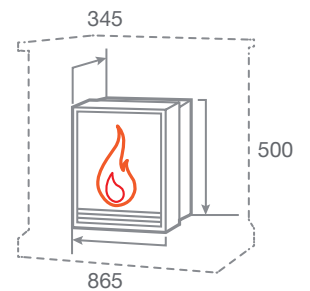

ГАБАРИТНЫЕ РАЗМЕРЫ

MOONBLAZE 26 BLACK/BRASS

Встраиваемые размеры (ВхШхГ)
585 мм х 695 мм х 195 мм

FIREFIELD 25 SIR

- Инфракрасный обогрев
- Мощность обогрева до 1,7 кВт
- 6 уровней регулировки обогрева
- Таймер отключения
- Светодиодный лампы
- LED дисплей режимов очага
- Регулировка яркости пламени
- Защита от перегрева
- Термостат
- Звуковой эффект
- Эффект затухания дров
- Пульт ДУ

ГАБАРИТНЫЕ РАЗМЕРЫ

Встраиваемые размеры (ВxШxГ):
470 мм x 635 мм x 255 мм

FIRESPACE 33 W SIR

- Инфракрасный обогрев
- Мощность обогрева до 1,7 кВт
- 5 уровней регулировки обогрева
- Таймер отключения
- Светодиодный лампы
- LED дисплей режимов очага
- Регулировка яркости пламени
- Защита от перегрева
- Термостат
- Звуковой эффект
- Эффект затухания дров
- Пульт ДУ

ГАБАРИТНЫЕ РАЗМЕРЫ

Встраиваемые размеры (ВxШxГ):
500 мм x 840 мм x 265 мм

FIRESPACE 33 SIR

- Инфракрасный обогрев
- Мощность обогрева до 1,7 кВт
- 5 уровней регулировки обогрева
- Таймер отключения
- Светодиодный лампы
- LED дисплей режимов очага
- Регулировка яркости пламени
- Защита от перегрева
- Термостат
- Звуковой эффект
- Эффект затухания дров
- Пульт ДУ