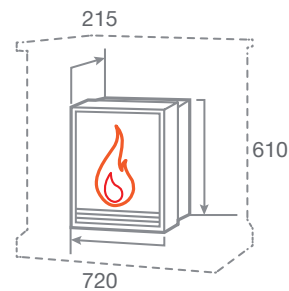

ГАБАРИТНЫЕ РАЗМЕРЫ

Встраиваемые размеры (ВхШхГ):
505 мм х 642 мм х 152 мм

EVRIKA 25,5

-  Мощность обогрева 0,75 кВт/1,5 кВт
-  2 уровня регулировки обогрева
-  Защита от перегрева
-  Регулировка яркости пламени
-  Светодиодные лампы
-  Пульт ДУ
-  Звуковой эффект

ГАБАРИТНЫЕ РАЗМЕРЫ

Встраиваемые размеры (ВхШхГ):
506 мм х 642 мм х 152 мм

LEEDS 26 SD

- Мощность обогрева 1 кВт /2 кВт
- 2 уровня режима обогрева
- Регулировка яркости пламени
- Разноцветное пламя
- Светодиодные лампы
- Защита от перегрева
- Пульт ДУ
- Термостат

ГАБАРИТНЫЕ РАЗМЕРЫ

Встраиваемые размеры (ВхШхГ)
590 мм х 660 мм х 200 мм

EPSILON 26 SIR

- Инфракрасный обогрев
- Мощность обогрева до 1,7 кВт
- 7 уровней регулировки обогрева
- Таймер отключения
- Регулировка яркости пламени
- Светодиодные лампы
- Защита от перегрева
- Термостат
- Звуковой эффект
- Пульт ДУ

ГАБАРИТНЫЕ РАЗМЕРЫ

Встраиваемые размеры (ВхШхГ)
600 мм х 700 мм х 195 мм

- Мощность обогрева 1 кВт/2 кВт
- 2 уровня регулировки обогрева
- Защита от перегрева
- Регулировка яркости пламени
- Светодиодные лампы
- Таймер отключения
- Термостат
- Звуковой эффект
- Внутреннее стекло - зеркальное
- Пульт ДУ