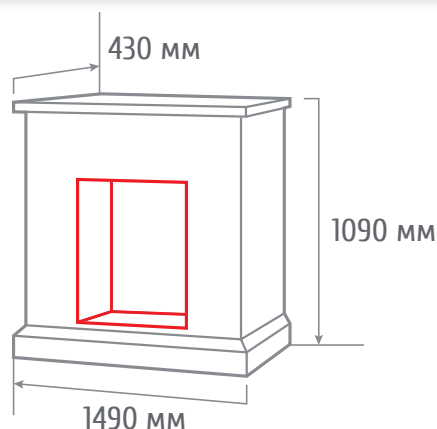

МАТЕРИАЛ МДФ + шпон
ЦВЕТ ● Антический дуб (А0-257)
ОЧАГ FIRESPACE 33 SIR, FIRESPACE 33 W SIR, 3D-FIRESTAR 33

ТИП ОЧАГА
STONE 33/33W

МАТЕРИАЛ МДФ + шпон
ЦВЕТ ● Антический дуб (А0-215)
○ Белый дуб (WT-614)
ОЧАГ FIRESPACE 33 SIR, FIRESPACE 33 W SIR, 3D-FIRESTAR 33

ТИП ОЧАГА
COUNTRY 33/33W