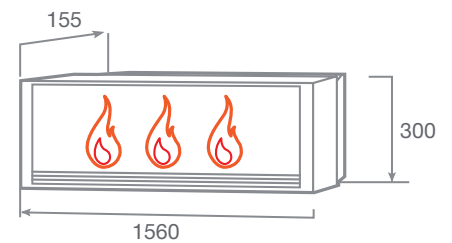

ГАБАРИТНЫЕ РАЗМЕРЫ

Встраиваемые размеры (ВхШхГ):
275 мм x 1535 мм x 140 мм