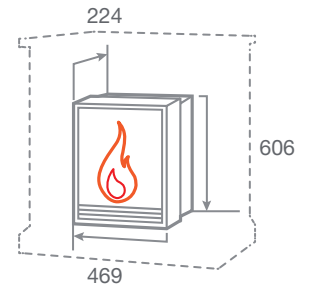

ГАБАРИТНЫЕ РАЗМЕРЫ

3D Панель стальная 630

Встраиваемые размеры (ВхШхГ)
165 мм x 627 мм x 265 мм

3D CASSETTE 1000

- 3D эффект пламени
- Регулировка высоты пламени
- Функция увлажнения воздуха
- Пульт ДУ
- Звуковой эффект
- Эффект мерцания дров

ГАБАРИТНЫЕ РАЗМЕРЫ

3D Панель стальная 1000

Встраиваемые размеры (ВхШхГ)
168 мм x 1032 мм x 213 мм

На фото очаг 3D CASSETTE 630 + ПАНЕЛЬ СТАЛЬНАЯ 630

3D ЭЛЕКТРООЧАГИ

3D OLYMPIC

- 3D эффект пламени
- Мощность обогрева 0,75 /1,5 кВт
- 2 уровня регулировки обогрева
- Регулировка высоты пламени
- Функция увлажнения воздуха
- Пульт ДУ
- Защита от перегрева

ГАБАРИТНЫЕ РАЗМЕРЫ

Встраиваемые размеры (ВхШхГ):
578 мм х 409 мм х 204 мм

3D OREGAN

- 3D эффект пламени
- Мощность обогрева 0,75 /1,5 кВт
- 2 уровня регулировки обогрева
- Регулировка высоты пламени
- Функция увлажнения воздуха
- Пульт ДУ
- Защита от перегрева
- Звуковой эффект