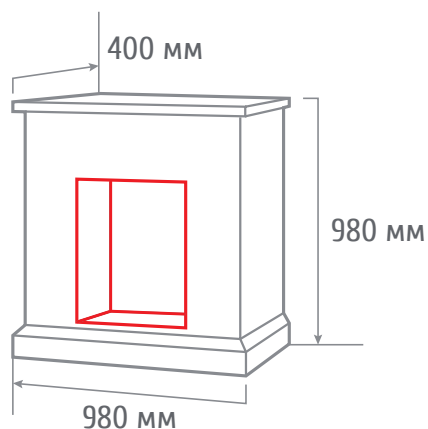

ПОРТАЛЫ СЕРИЯ CLASSIC

ТИП ОЧАГА
DASOTA STD/EUG

1. МАТЕРИАЛ МДФ + шпон
2. ЦВЕТ ● Античный дуб (AO-215)
   ○ Белый дуб (WT-614)
3. ОЧАГ FOBOS LUX BL/BR-S,
   MAJESTIC LUX BL/BR-S,
   3D OREGAN, 3D OLYMPIC, EUGENE

ТИП ОЧАГА
OTTAWA STD/EUG FRONT/CORNER

1. МАТЕРИАЛ МДФ + ПВХ покрытие
2. ЦВЕТ ● Венге премиум (DN-F818)
   ○ Белое золото (WT-F614)
3. ОЧАГ FOBOS LUX BL/BR-S,
   MAJESTIC LUX BL/BR-S,
   3D OREGAN, 3D OLYMPIC, EUGENE