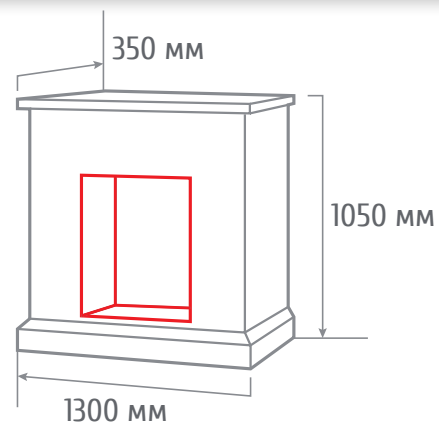

ПОРТАЛЫ СЕРИЯ MARBLE

ТИП ОЧАГА
ERICA 26

1. **МАТЕРИАЛ**   Натуральный мрамор
2. **ЦВЕТ**   ☐ Egyptian Beige
                            ☐ White marble
3. **ОЧАГ**   EPSILON 26, LEEDS 26SD,
                            MOONBLAZE LUX BR/BL, 3D HELIOS 26,
                            3D HELIOS 26 SBG, 3D NOVARA 26,
                            3D-CASSETTE 630+BLACK ВСТАВКА

ТИП ОЧАГА
VICKY 26

1. **МАТЕРИАЛ**   Натуральный мрамор
2. **ЦВЕТ**   ☐ Royal Batticino
                            ☐ White marble
3. **ОЧАГ**   EPSILON 26, LEEDS 26SD,
                            MOONBLAZE LUX BR/BL, 3D HELIOS 26,
                            3D HELIOS 26 SBG, 3D NOVARA 26,
                            3D-CASSETTE 630+BLACK ВСТАВКА