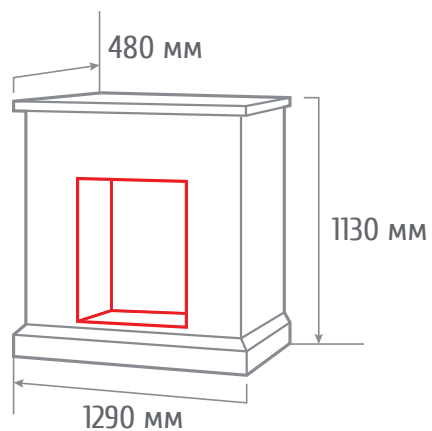

С очагом FIRESPACE 33 SIR