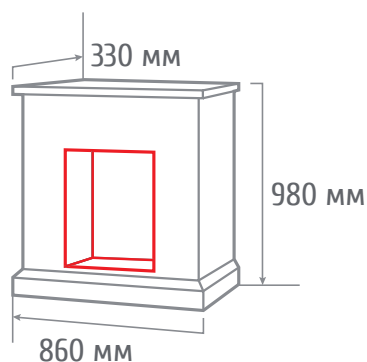

МАТЕРИАЛ МДФ + ПВХ покрытие
ЦВЕТ ☐ Белое золото (WT-F614)
ОЧАГ FOBOS LUX BL/BR-S,
MAJESTIC LUX BL/BR-S,
3D OREGAN, 3D OLYMPIC, EUGENE

ТИП ОЧАГА
STEFANIA STD/EUG

МАТЕРИАЛ МДФ + шпон
ЦВЕТ ☒ Античный дуб (A0-215)
☐ Белый дуб с патиной (WT-519G, WT-559G)
ОЧАГ FOBOS LUX BL/BR-S,
MAJESTIC LUX BL/BR-S,
3D OREGAN, 3D OLYMPIC, EUGENE

ТИП ОЧАГА
ANITA STD/EUG FRONT/CORNER