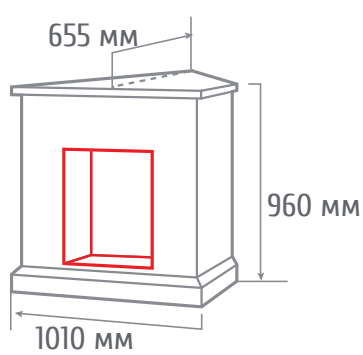

С очагом 3D-OREGAN