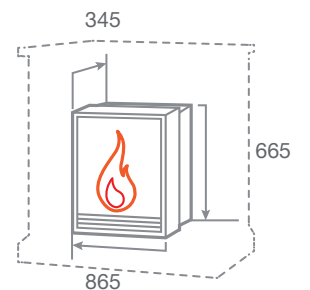

ГАБАРИТНЫЕ РАЗМЕРЫ

Встраиваемые размеры (ВxШxГ):
665 мм x 840 мм x 265 мм