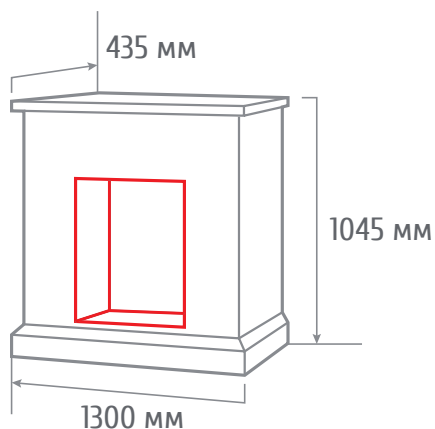

МАТЕРИАЛ МДФ + шпон
ЦВЕТ ● Белый дуб с патиной (WT-619B)
ОЧАГ SPARTA 25,5, EVRIKA 25,5, 3D FIRESTAR 25,5, EPSILON 26, MOONBLAZE LUX BR/BL, LEEDS 26SD, 3D HELIOS 26, 3D NOVARA 26, 3D HELIOS 26 SBG, 3D CASSETTE 630 BLACK ВСТАВКА