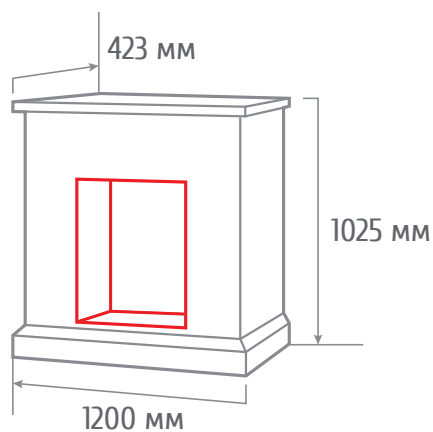

ПОРТАЛЫ СЕРИЯ STONE

ТИП ОЧАГА
ROCKLAND 25/25,5

1. МАТЕРИАЛ МДФ + шпон
   ЦВЕТ ● Античный дуб (AO-217)
   ОЧАГ FIREFIELD 25, SPARTA 25,5, EVRIKA 25,5, 3D FIRESTAR 25,5

ТИП ОЧАГА
ROCKLAND LUX 25/25,5

1. МАТЕРИАЛ МДФ + шпон
   ЦВЕТ ○ Белый дуб с патиной (WT-619G)
   ОЧАГ FIREFIELD 25, SPARTA 25,5, EVRIKA 25,5, 3D FIRESTAR 25,5