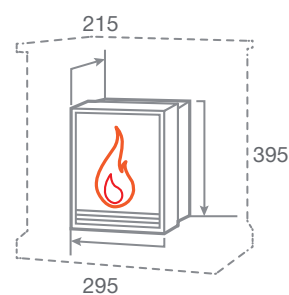

ГАБАРИТНЫЕ РАЗМЕРЫ