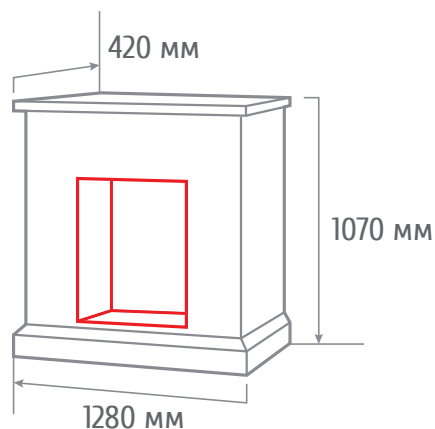

МАТЕРИАЛ МДФ + шпон
ЦВЕТ Белый дуб с патиной (WT-619G)
ОЧАГ EPSILON 26, LEEDS 26SD, MOONBLAZE LUX BR/BL, 3D HELIOS 26, 3D HELIOS 26 SBG, 3D NOVARA 26, 3D-CASSETTE 630+BLACK ВСТАВКА