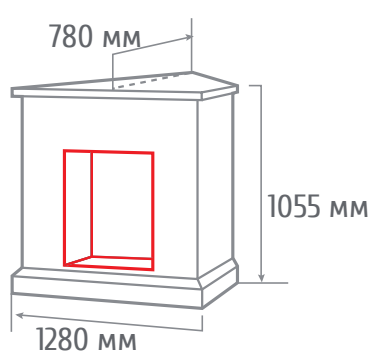

С очагом FIREFIELD 25