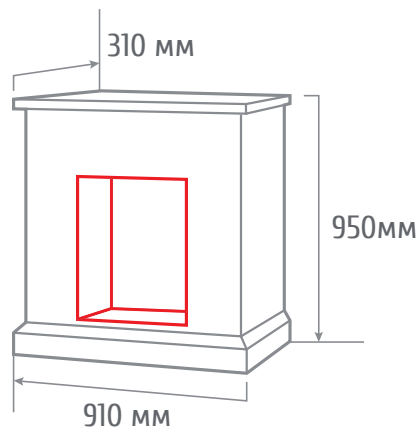

МАТЕРИАЛ МДФ + ПВХ покрытие

ЦВЕТ ● Орех (DN-F817)
○ Белый матовый (WTM-F511)

ОЧАГ JUNIOR 18

ТИП ОЧАГА
DOMINICA 18

МАТЕРИАЛ МДФ + ПВХ покрытие

ЦВЕТ ● Орех (DN-F817)
○ Белый матовый (WTM-F511)

ОЧАГ FOBOS LUX BL/BR-S,
MAJESTIC LUX BL/BR-S,
3D OREGAN, 3D OLYMPIC,
EUGENE

ТИП ОЧАГА
DOMINICA STD/EUG FRONT/CORNER