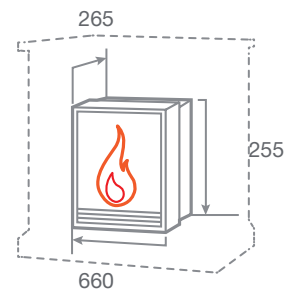

- 3D эффект пламени
- Регулировка высоты пламени
- Функция увлажнения воздуха
- Пульт ДУ
- Эффект мерцания дров

ГАБАРИТНЫЕ РАЗМЕРЫ

Встраиваемые размеры (ВхШхГ)
162 мм x 439 мм x 222 мм

3D CASSETE 630

- 3D эффект пламени
- Регулировка высоты пламени
- Функция увлажнения воздуха
- Пульт ДУ
- Звуковой эффект
- Эффект мерцания дров

ГАБАРИТНЫЕ РАЗМЕРЫ

3D Панель стальная 630

Встраиваемые размеры (ВхШхГ)
165 мм x 627 мм x 265 мм

3D CASSETTE 1000

- 3D эффект пламени
- Регулировка высоты пламени
- Функция увлажнения воздуха
- Пульт ДУ
- Звуковой эффект
- Эффект мерцания дров

ГАБАРИТНЫЕ РАЗМЕРЫ

3D Панель стальная 1000

Встраиваемые размеры (ВхШхГ)
168 мм x 1032 мм x 213 мм

На фото очаг 3D CASSETTE 630 + ПАНЕЛЬ СТАЛЬНАЯ 630

3D ЭЛЕКТРООЧАГИ

3D OLYMPIC

- 3D эффект пламени
- Мощность обогрева 0,75 /1,5 кВт
- 2 уровня регулировки обогрева
- Регулировка высоты пламени
- Функция увлажнения воздуха
- Пульт ДУ
- Защита от перегрева