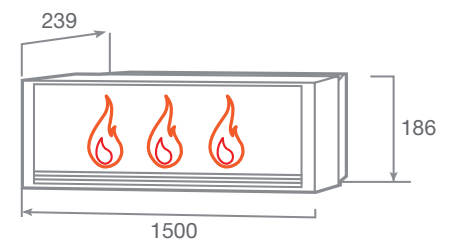

ГАБАРИТНЫЕ РАЗМЕРЫ

Встраиваемые размеры (ВхШхГ)
580 мм х 700 мм х 240 мм

3D ЭЛЕКТРООЧАГИ

3D FIRESTAR 25,5

- 3D эффект пламени
- Мощность обогрева до 1,7 кВт
- 2 уровня регулировки обогрева
- Регулировка высоты пламени
- Функция увлажнения воздуха
- Пульт ДУ
- Защита от перегрева
- Звуковой эффект
- Регулировка яркости пламени

ГАБАРИТНЫЕ РАЗМЕРЫ

Встраиваемые размеры (ВхШхГ):
507 мм х 642 мм х 224 мм

3D FIRESTAR 33

- 3D эффект пламени
- Мощность обогрева 0,75 /1,5 кВт
- 2 уровня регулировки обогрева
- Регулировка высоты пламени
- Функция увлажнения воздуха
- Пульт ДУ
- Защита от перегрева
- Звуковой эффект
- Эффект мерцания дров

ГАБАРИТНЫЕ РАЗМЕРЫ

Встраиваемые размеры (ВхШхГ):
665 мм х 840 мм х 240 мм

3D LINE-S 150

- 3D эффект пламени
- Регулировка высоты пламени
- Функция увлажнения воздуха
- Пульт ДУ
- Звуковой эффект

ГАБАРИТНЫЕ РАЗМЕРЫ

Встраиваемые размеры (ВхШхГ):
166 мм х 1457 мм х 210 мм

На фото очаг 3D LINE-S 150

FOBOS LUX BLACK/BRASS

-  Мощность обогрева 0,75 кВт/1,5 кВт
-  2 уровня режима обогрева
-  Защита от перегрева
-  Звуковой эффект
-  Лампы накаливания
-  Внутреннее стекло - зеркальное