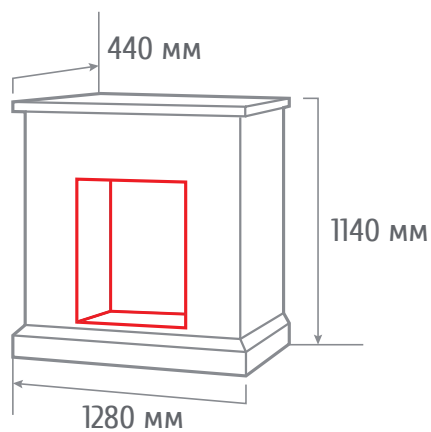

ПОРТАЛЫ СЕРИЯ STONE

ТИП ОЧАГА

KANZAS 33

МАТЕРИАЛ	МДФ + шпон
ЦВЕТ	● Античный дуб (A0-257)
ОЧАГ	FIRESPACE 33 SIR, 3D-FIRESTAR 33

RealFlame®
ЭЛЕКТРОКАМИНЫ
СДЕЛАНО В РОССИИ

ТИП ОЧАГА

SORENTO 33

МАТЕРИАЛ	МДФ + шпон
ЦВЕТ	● Белый дуб с патиной (WT-659B)
ОЧАГ	FIRESPACE 33 SIR, 3D-FIRESTAR 33

RealFlame®
ЭЛЕКТРОКАМИНЫ
СДЕЛАНО В РОССИИ