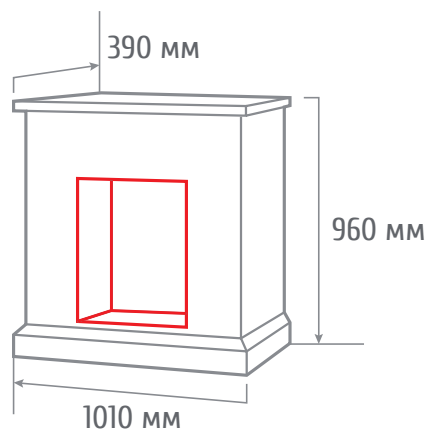

МАТЕРИАЛ МДФ + ПВХ покрытие
ЦВЕТ ☐ Белое золото (WT-F614)
ОЧАГ FOBOS LUX BL/BR-S,
MAJESTIC LUX BL/BR-S,
3D OREGAN, 3D OLYMPIC, EUGENE