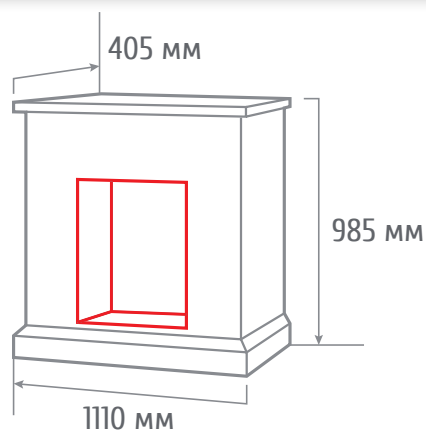

МАТЕРИАЛ МДФ + шпон
ЦВЕТ Белый дуб с патиной (WT-659G)
ОЧАГ SPARTA 25,5, EVRIKA 25,5, 3D FIRESTAR 25,5

ТИП ОЧАГА
BERGAMO 25,5

МАТЕРИАЛ МДФ + шпон
ЦВЕТ Белый дуб с патиной (WT-619G)
Тёмный орех с патиной (DN-819G)
ОЧАГ FIREFIELD 25, SPARTA 25,5, EVRIKA 25,5, 3D FIRESTAR 25,5

ТИП ОЧАГА
MILANO 25/25,5