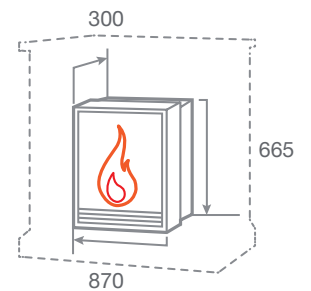

ГАБАРИТНЫЕ РАЗМЕРЫ

Встраиваемые размеры (ВхШхГ)
580 мм х 700 мм х 240 мм

3D ЭЛЕКТРООЧАГИ

3D FIRESTAR 25,5

- 3D эффект пламени
- Мощность обогрева до 1,7 кВт
- 2 уровня регулировки обогрева
- Регулировка высоты пламени
- Функция увлажнения воздуха
- Пульт ДУ
- Защита от перегрева
- Звуковой эффект
- Регулировка яркости пламени

ГАБАРИТНЫЕ РАЗМЕРЫ

Встраиваемые размеры (ВхШхГ):
507 мм х 642 мм х 224 мм

3D FIRESTAR 33

- 3D эффект пламени
- Мощность обогрева 0,75 /1,5 кВт
- 2 уровня регулировки обогрева
- Регулировка высоты пламени
- Функция увлажнения воздуха
- Пульт ДУ
- Защита от перегрева
- Звуковой эффект
- Эффект мерцания дров

ГАБАРИТНЫЕ РАЗМЕРЫ

Встраиваемые размеры (ВхШхГ):
665 мм х 840 мм х 240 мм

3D LINE-S 150

- 3D эффект пламени
- Регулировка высоты пламени
- Функция увлажнения воздуха
- Пульт ДУ
- Звуковой эффект

ГАБАРИТНЫЕ РАЗМЕРЫ