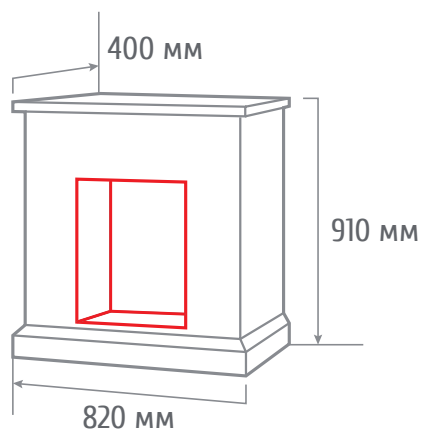

ТИП ОЧАГА
ADELAIDA STD/EUG

МАТЕРИАЛ МДФ + ПВХ покрытие
ЦВЕТ ☐ Белый камень (WT-F715)
ОЧАГ FOBOS LUX BL/BR-S,
MAJESTIC LUX BL/BR-S,
3D OREGAN, 3D OLYMPIC,
EUGENE, JUNIOR 18

ТИП ОЧАГА
LILIAN STD/EUG

МАТЕРИАЛ МДФ + ПВХ покрытие
ЦВЕТ ☒ Орех (DN-F817) ☐ Жемчуг (WT-F617)
ОЧАГ FOBOS LUX BL/BR-S,
MAJESTIC LUX BL/BR-S,
3D OREGAN, 3D OLYMPIC,
EUGENE