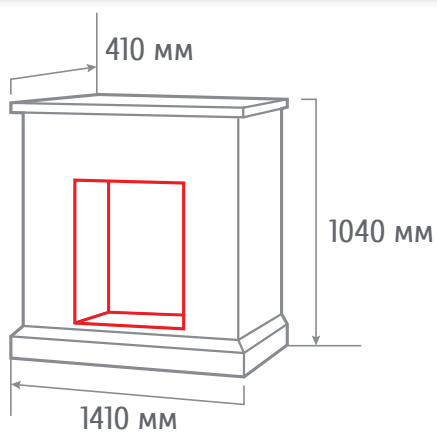

ПОРТАЛЫ СЕРИЯ CLASSIC

ТИП ОЧАГА

SALFORD 33

МАТЕРИАЛ МДФ + шпон

ЦВЕТ

- Античный дуб (AO-257, AO-215)
- Белый дуб с патиной (WT-659S, WT-619S, WT-655, WT-615)

ОЧАГ

FIRESPACE 33 SIR, 3D-FIRESTAR 33

ТИП ОЧАГА

IZABELLA 33

МАТЕРИАЛ МДФ + эмаль

ЦВЕТ

- Белый (WT-P511)
- Арабика (DN-L815)

ОЧАГ

FIRESPACE 33 SIR, 3D-FIRESTAR 33