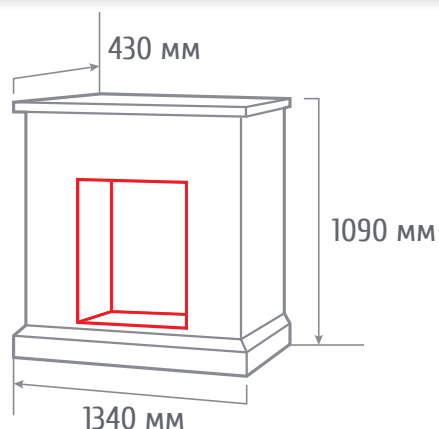

ТИП ОЧАГА
COUNTRY 26

С очагом EPSILON 26

С очагом LEEDS 26 SD

С очагом 3D NOVARA 26

ПОРТАЛЫ СЕРИЯ STONE

ТИП ОЧАГА
STONE BRICK 25/25,5

С очагом SPARTA 25,5

С очагом FIREFIELD 25