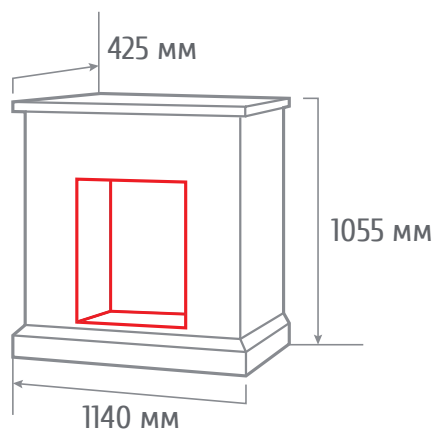

ПОРТАЛЫ СЕРИЯ STONE

ТИП ОЧАГА
STONE BRICK 25/25,5

МАТЕРИАЛ	МДФ + шпон
ЦВЕТ	● Античный дуб (A0-257)
ОЧАГ	FIREFIELD 25, SPARTA 25,5, EVRIKA 25,5, 3D FIRESTAR 25,5

RealFlame®
ЭЛЕКТРОКАМИНЫ
СДЕЛАНО В РОССИИ

ТИП ОЧАГА
STONE BRICK 26

МАТЕРИАЛ	МДФ + шпон
ЦВЕТ	● Античный дуб (A0-257)
ОЧАГ	EPSILON 26, LEEDS 26SD, MOONBLAZE LUX BR/BL, 3D HELIOS 26, 3D HELIOS 26 SBG, 3D NOVARA 26, 3D-CASSETTE 630+BLACK ВСТАВКА

RealFlame®
ЭЛЕКТРОКАМИНЫ
СДЕЛАНО В РОССИИ