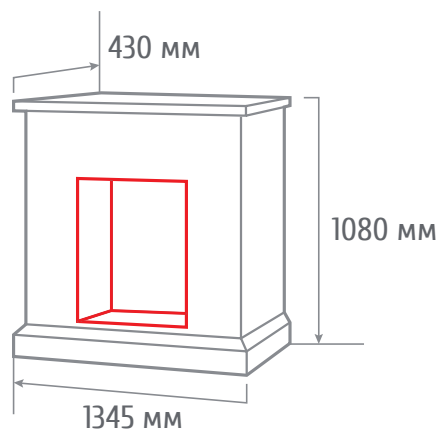

МАТЕРИАЛ МДФ + шпон
ЦВЕТ ● Античный дуб (А0-215)
ОЧАГ EPSILON 26, LEEDS 26SD, MOONBLAZE LUX BR/BL, 3D HELIOS 26, 3D HELIOS 26 SBG, 3D NOVARA 26, 3D-CASSETTE 630+BLACK ВСТАВКА