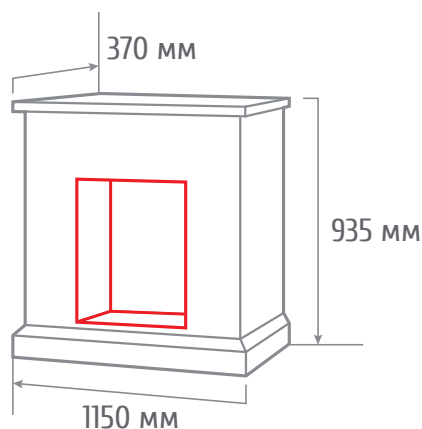

ПОРТАЛЫ СЕРИЯ CLASSIC

ТИП ОЧАГА
CAROLINA 24/25,5

1. МАТЕРИАЛ МДФ + ПВХ покрытие
2. ЦВЕТ ● Арабика (DN-F815)
   ○ Бьянко (WT-F515)
3. ОЧАГ IRVINE 24, KENDAL 24, ERIDAN 24,
   SPARTA 25,5, EVRIKA 25,5,
   3D FIRESTAR 25,5

RealFlame®
ЭЛЕКТРОКАМИНЫ
СДЕЛАНО В РОССИИ

ТИП ОЧАГА
LEDA 24/25,5

1. МАТЕРИАЛ МДФ + ПВХ покрытие
2. ЦВЕТ ○ Белый матовый (WTM-F511)
3. ОЧАГ IRVINE 24, KENDAL 24, ERIDAN 24,
   SPARTA 25,5, EVRIKA 25,5,
   3D FIRESTAR 25,5

RealFlame®
ЭЛЕКТРОКАМИНЫ
СДЕЛАНО В РОССИИ