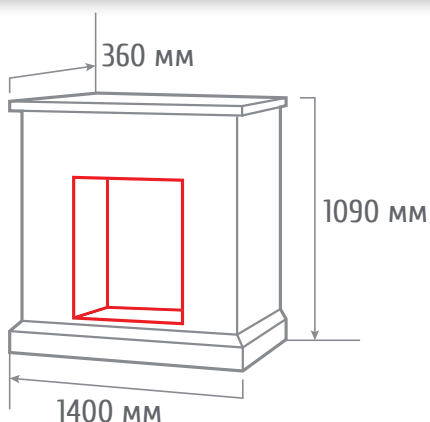

МАТЕРИАЛ Натуральный мрамор

ЦВЕТ

- ☐ Egyptian Beige
- ☐ White Rose
- ☐ Brecia Sardo
- ☐ White marble

ОЧАГ

EPSILON 26, LEEDS 26SD,
MOONBLAZE LUX BR/BL, 3D HELIOS 26,
3D HELIOS 26 SBG, 3D NOVARA 26,
3D-CASSETTE 630+BLACK ВСТАВКА

ТИП ОЧАГА
GLIVI 26

МАТЕРИАЛ

Натуральный мрамор

ЦВЕТ

- ☐ Royal Batticino
- ☐ White Rose
- ☐ White marble

ОЧАГ

EPSILON 26, LEEDS 26SD,
MOONBLAZE LUX BR/BL, 3D HELIOS 26,
3D HELIOS 26 SBG, 3D NOVARA 26,
3D-CASSETTE 630+BLACK ВСТАВКА

ТИП ОЧАГА
BARKE 26