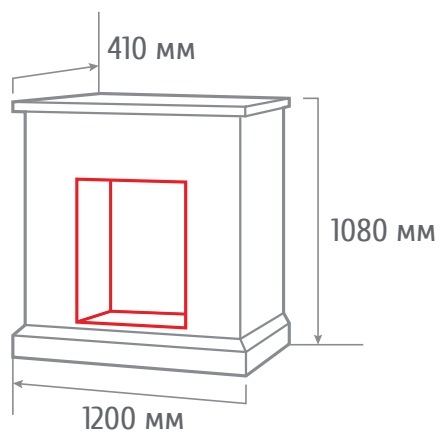

ПОРТАЛЫ СЕРИЯ STONE

ТИП ОЧАГА
КАВКАЗ 24

МАТЕРИАЛ МДФ + шпон
ЦВЕТ ● Античный дуб (A0-257)
ОЧАГ IRVINE 24, KENDAL 24, ERIDAN 24

RealFlame®
ЭЛЕКТРОКАМИНЫ
СДЕЛАНО В РОССИИ

ТИП ОЧАГА
STONE 24

МАТЕРИАЛ МДФ + шпон
ЦВЕТ ● Античный дуб (A0-257)
ОЧАГ IRVINE 24, KENDAL 24, ERIDAN 24

RealFlame®
ЭЛЕКТРОКАМИНЫ
СДЕЛАНО В РОССИИ