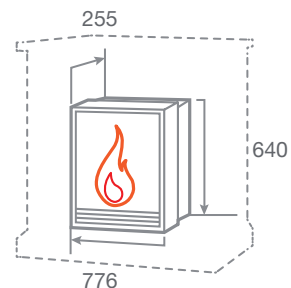

ГАБАРИТНЫЕ РАЗМЕРЫ

Встраиваемые размеры (ВхШхГ):
578 мм х 409 мм х 204 мм

3D OREGAN

- 3D эффект пламени
- Мощность обогрева 0,75 /1,5 кВт
- 2 уровня регулировки обогрева
- Регулировка высоты пламени
- Функция увлажнения воздуха
- Пульт ДУ
- Защита от перегрева
- Звуковой эффект

ГАБАРИТНЫЕ РАЗМЕРЫ

Встраиваемые размеры (ВхШхГ):
595 мм х 575 мм х 250 мм

3D HELIOS 26

- 3D эффект пламени
- Мощность обогрева 0,75 /1,5 кВт
- 2 уровня регулировки обогрева
- Регулировка высоты пламени
- Функция увлажнения воздуха
- Пульт ДУ
- Защита от перегрева
- Звуковой эффект
- Эффект мерцания дров

ГАБАРИТНЫЕ РАЗМЕРЫ

Встраиваемые размеры (ВхШхГ)
590 мм х 690 мм х 240 мм

3D HELIOS 26 SBG

- 3D эффект пламени
- Мощность обогрева 0,75 /1,5 кВт
- 2 уровня регулировки обогрева
- Регулировка высоты пламени
- Функция увлажнения воздуха
- Пульт ДУ
- Защита от перегрева
- Звуковой эффект
- Эффект мерцания дров

ГАБАРИТНЫЕ РАЗМЕРЫ

Встраиваемые размеры (ВхШхГ)
590 мм х 690 мм х 240 мм

3D NOVARA

- 3D эффект пламени
- Мощность обогрева 0,75 /1,5 кВт
- 2 уровня регулировки обогрева
- Регулировка высоты пламени
- Функция увлажнения воздуха
- Пульт ДУ
- Защита от перегрева
- Звуковой эффект
- Эффект мерцания дров