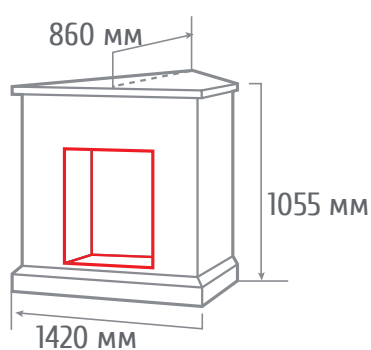

С очагом 3D HELIOS 26 SBG