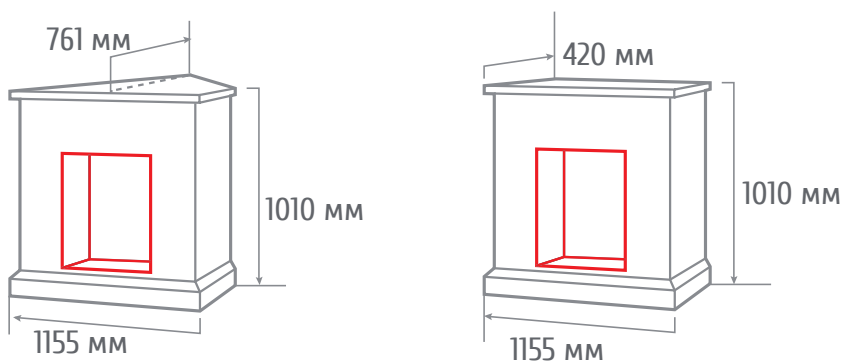

С очагом EUGENE