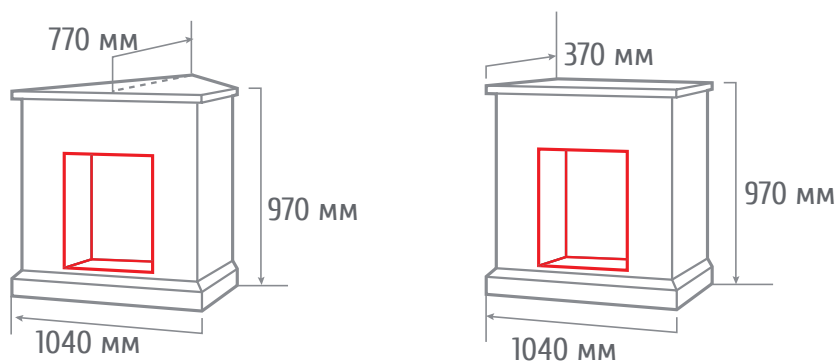

МАТЕРИАЛ МДФ + шпон
ЦВЕТ ● Античный дуб (А0-257)
ОЧАГ FOBOS LUX BL/BR-S,
MAJESTIC LUX BL/BR-S,
3D OREGAN, 3D OLYMPIC,
EUGENE

ТИП ОЧАГА
DONNA STD/EUG