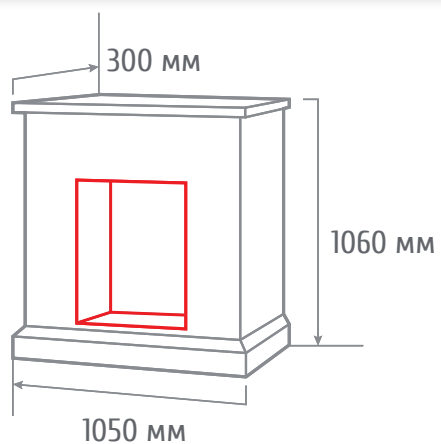

ПОРТАЛЫ СЕРИЯ STONE

ТИП ОЧАГА
КАВКАЗ 24

МАТЕРИАЛ МДФ + шпон
ЦВЕТ ● Античный дуб (A0-257)
ОЧАГ IRVINE 24, KENDAL 24, ERIDAN 24

RealFlame®
ЭЛЕКТРОКАМИНЫ
СДЕЛАНО В РОССИИ

ТИП ОЧАГА
STONE 24

МАТЕРИАЛ МДФ + шпон
ЦВЕТ ● Античный дуб (A0-257)
ОЧАГ IRVINE 24, KENDAL 24, ERIDAN 24

RealFlame®
ЭЛЕКТРОКАМИНЫ
СДЕЛАНО В РОССИИ