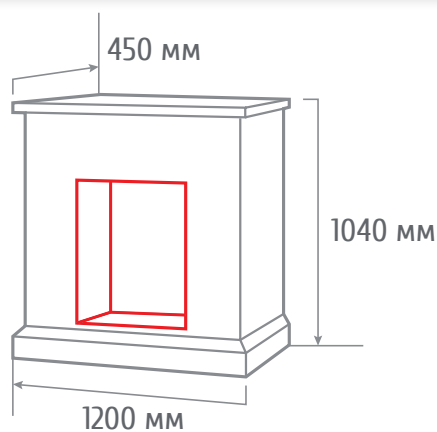

ПОРТАЛЫ СЕРИЯ STONE

ТИП ОЧАГА
COUNTRY 25/25,5

1. МАТЕРИАЛ МДФ + шпон
2. ЦВЕТ ☐ Белый дуб (WT-614) ☒ Античный дуб (AO-215)
3. ОЧАГ FIREFIELD 25, SPARTA 25,5, EVRIKA 25,5, 3D FIRESTAR 25,5

RealFlame®
ЭЛЕКТРОКАМИНЫ
СДЕЛАНО В РОССИИ

ТИП ОЧАГА
COUNTRY LUX ROCK 25/25,5

1. МАТЕРИАЛ МДФ + шпон
2. ЦВЕТ ☒ Античный дуб (AO-215)
3. ОЧАГ FIREFIELD 25, SPARTA 25,5, EVRIKA 25,5, 3D FIRESTAR 25,5

RealFlame®
ЭЛЕКТРОКАМИНЫ
СДЕЛАНО В РОССИИ