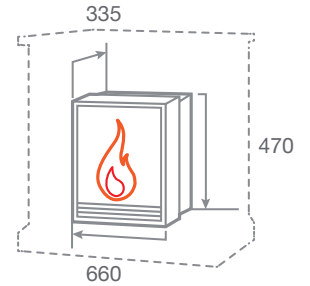

ГАБАРИТНЫЕ РАЗМЕРЫ

Встраиваемые размеры (ВхШхГ)
590 мм х 660 мм х 200 мм

EPSILON 26 SIR

- Инфракрасный обогрев
- Мощность обогрева до 1,7 кВт
- 7 уровней регулировки обогрева
- Таймер отключения
- Регулировка яркости пламени
- Светодиодные лампы
- Защита от перегрева
- Термостат
- Звуковой эффект
- Пульт ДУ

ГАБАРИТНЫЕ РАЗМЕРЫ

Встраиваемые размеры (ВхШхГ)
600 мм х 700 мм х 195 мм

- Мощность обогрева 1 кВт/2 кВт
- 2 уровня регулировки обогрева
- Защита от перегрева
- Регулировка яркости пламени
- Светодиодные лампы
- Таймер отключения
- Термостат
- Звуковой эффект
- Внутреннее стекло - зеркальное
- Пульт ДУ

ГАБАРИТНЫЕ РАЗМЕРЫ

MOONBLAZE 26 BLACK/BRASS

Встраиваемые размеры (ВхШхГ)
585 мм х 695 мм х 195 мм

FIREFIELD 25 SIR

- Инфракрасный обогрев
- Мощность обогрева до 1,7 кВт
- 6 уровней регулировки обогрева
- Таймер отключения
- Светодиодный лампы
- LED дисплей режимов очага
- Регулировка яркости пламени
- Защита от перегрева
- Термостат
- Звуковой эффект
- Эффект затухания дров
- Пульт ДУ

ГАБАРИТНЫЕ РАЗМЕРЫ

Встраиваемые размеры (ВxШxГ):
470 мм x 635 мм x 255 мм

FIRESPACE 33 W SIR

- Инфракрасный обогрев
- Мощность обогрева до 1,7 кВт
- 5 уровней регулировки обогрева
- Таймер отключения
- Светодиодный лампы
- LED дисплей режимов очага
- Регулировка яркости пламени
- Защита от перегрева
- Термостат
- Звуковой эффект
- Эффект затухания дров
- Пульт ДУ