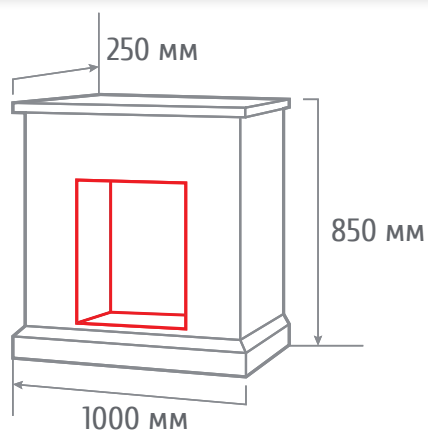

ПОРТАЛЫ СЕРИЯ NEW LOOK

ТИП ОЧАГА
ALTA 24

МАТЕРИАЛ МДФ + ПВХ покрытие
ЦВЕТ ☐ Белый матовый (WTM-F511)
ОЧАГ IRVINE 24, KENDAL 24, ERIDAN 24

RealFlame®
ЭЛЕКТРОКАМИНЫ
СДЕЛАНО В РОССИИ

ТИП ОЧАГА
VEGA 24

МАТЕРИАЛ МДФ + эмаль
ЦВЕТ ☐ Белый (WT-P511)
ОЧАГ IRVINE 24, KENDAL 24, ERIDAN 24

RealFlame®
ЭЛЕКТРОКАМИНЫ
СДЕЛАНО В РОССИИ