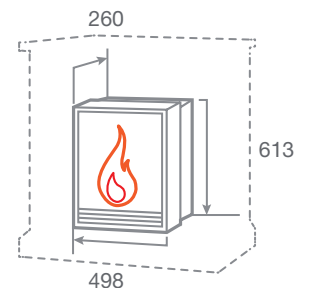

Встраиваемые размеры (ВхШхГ):
166 мм х 1457 мм х 210 мм

На фото очаг 3D LINE-S 150

FOBOS LUX BLACK/BRASS

-  Мощность обогрева 0,75 кВт/1,5 кВт
-  2 уровня режима обогрева
-  Защита от перегрева
-  Звуковой эффект
-  Лампы накаливания
-  Внутреннее стекло - зеркальное

ГАБАРИТНЫЕ РАЗМЕРЫ

Встраиваемые размеры (ВхШхГ):
560 мм x 395 мм x 130 мм

MAJESTIC LUX BLACK/BRASS

-  Мощность обогрева 0,75 кВт/1,5 кВт
-  2 уровня режима обогрева
-  Защита от перегрева
-  Звуковой эффект
-  Лампы накаливания
-  Внутреннее стекло - зеркальное

ГАБАРИТНЫЕ РАЗМЕРЫ

Встраиваемые размеры (ВхШхГ):
560 мм x 395 мм x 130 мм

EUGENE

-  Мощность обогрева 0,75 кВт/1,5 кВт
-  2 уровня режима обогрева
-  Защита от перегрева
-  Звуковой эффект
-  Лампы накаливания
-  Внутреннее стекло - зеркальное
-  Диммер