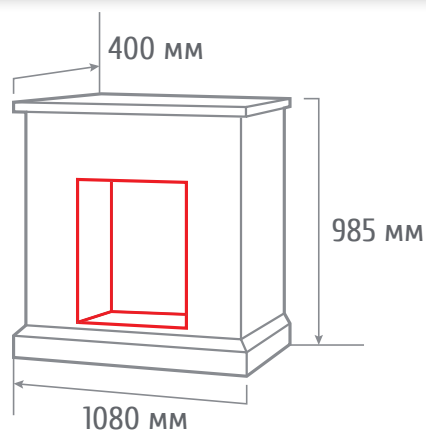

МАТЕРИАЛ МДФ + шпон

ЦВЕТ ● Античный дуб (А0-215)
○ Белый дуб (WT-614)

ОЧАГ FOBOS LUX BL/BR-S,
MAJESTIC LUX BL/BR-S, 3D OREGAN,
3D OLYMPIC, EUGENE, IRVINE 24,
KENDAL 24, ERIDAN 24, 3D HELIOS,
SPARTA 25,5, EVRIKA 25,5,
3D FIRESTAR 25,5

ТИП ОЧАГА
ELFORD STD/EUG/HL/24/25,5 FRONT/CORNER

МАТЕРИАЛ МДФ + ПВХ покрытие

ЦВЕТ ○ Айвори (WT-F612)

ОЧАГ FIREFIELD 25, SPARTA 25,5, EVRIKA 25,5,
3D FIRESTAR 25,5

ТИП ОЧАГА
ATHENA WT 25/25,5