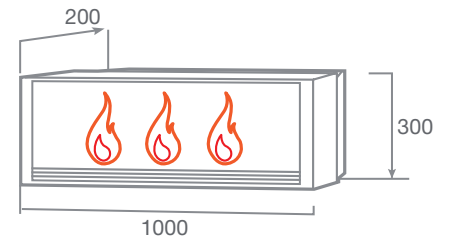

ГАБАРИТНЫЕ РАЗМЕРЫ