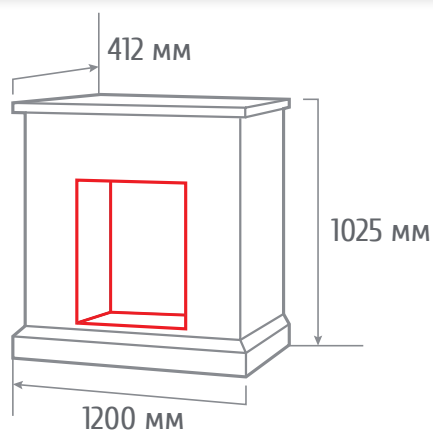

ПОРТАЛЫ СЕРИЯ STONE

ТИП ОЧАГА
ROCKLAND 25/25,5

1. МАТЕРИАЛ МДФ + шпон
   ЦВЕТ ● Античный дуб (AO-217)
   ОЧАГ FIREFIELD 25, SPARTA 25,5, EVRIKA 25,5, 3D FIRESTAR 25,5

ТИП ОЧАГА
ROCKLAND LUX 25/25,5

1. МАТЕРИАЛ МДФ + шпон
   ЦВЕТ ○ Белый дуб с патиной (WT-619G)
   ОЧАГ FIREFIELD 25, SPARTA 25,5, EVRIKA 25,5, 3D FIRESTAR 25,5