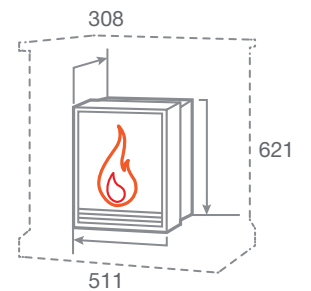

ГАБАРИТНЫЕ РАЗМЕРЫ

3D Панель стальная 1000

Встраиваемые размеры (ВхШхГ)
168 мм x 1032 мм x 213 мм

На фото очаг 3D CASSETTE 630 + ПАНЕЛЬ СТАЛЬНАЯ 630

3D ЭЛЕКТРООЧАГИ

3D OLYMPIC

- 3D эффект пламени
- Мощность обогрева 0,75 /1,5 кВт
- 2 уровня регулировки обогрева
- Регулировка высоты пламени
- Функция увлажнения воздуха
- Пульт ДУ
- Защита от перегрева

ГАБАРИТНЫЕ РАЗМЕРЫ

Встраиваемые размеры (ВхШхГ):
578 мм х 409 мм х 204 мм

3D OREGAN

- 3D эффект пламени
- Мощность обогрева 0,75 /1,5 кВт
- 2 уровня регулировки обогрева
- Регулировка высоты пламени
- Функция увлажнения воздуха
- Пульт ДУ
- Защита от перегрева
- Звуковой эффект

ГАБАРИТНЫЕ РАЗМЕРЫ

Встраиваемые размеры (ВхШхГ):
582 мм х 402 мм х 204 мм

3D HELIOS

- 3D эффект пламени
- Мощность обогрева 0,75 /1,5 кВт
- 2 уровня регулировки обогрева
- Регулировка высоты пламени
- Функция увлажнения воздуха
- Пульт ДУ
- Защита от перегрева
- Звуковой эффект
- Эффект мерцания дров