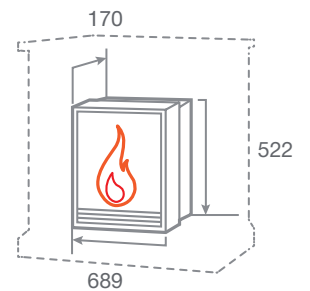

ГАБАРИТНЫЕ РАЗМЕРЫ

Встраиваемые размеры (ВхШхГ)
415 мм х 560 мм х 90 мм

ERIDAN 24

-  Мощность обогрева 1,8 кВт
-  Регулировка яркости пламени
-  Защита от перегрева
-  Светодиодные лампы
-  Таймер отключения
-  Регулировка мощности обогрева
-  Звуковой эффект
-  Пульт ДУ

ГАБАРИТНЫЕ РАЗМЕРЫ

Встраиваемые размеры (ВхШхГ):
434 мм х 584 мм х 200 мм

SPARTA 25,5

-  Мощность обогрева 0,75 кВт/1,5 кВт
-  2 уровня регулировки обогрева
-  Защита от перегрева
-  Регулировка яркости пламени
-  Светодиодные лампы
-  Пульт ДУ
-  Звуковой эффект

ГАБАРИТНЫЕ РАЗМЕРЫ

Встраиваемые размеры (ВхШхГ):
505 мм х 642 мм х 152 мм

EVRIKA 25,5

-  Мощность обогрева 0,75 кВт/1,5 кВт
-  2 уровня регулировки обогрева
-  Защита от перегрева
-  Регулировка яркости пламени
-  Светодиодные лампы
-  Пульт ДУ
-  Звуковой эффект