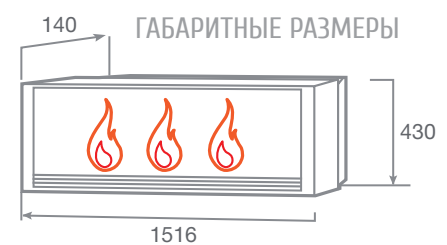

SAPHIR 42

Встраиваемые размеры (ВхШхГ)
397 мм x 1027 мм x 138 мм

SAPHIR 50

Встраиваемые размеры (ВхШхГ)
397 мм x 1230 мм x 138 мм

SAPHIR 60

Встраиваемые размеры (ВхШхГ)
397 мм x 1484 мм x 138 мм

ТИП ОЧАГА
ADELAIDA STD/EUG