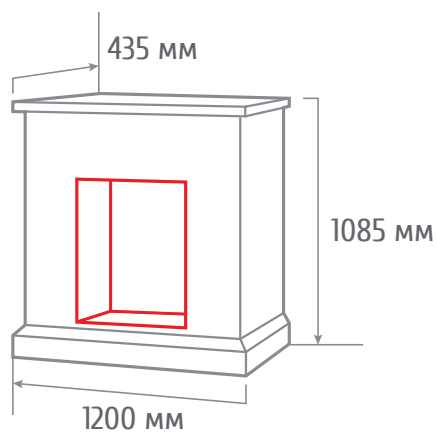

ПОРТАЛЫ СЕРИЯ STONE

ТИП ОЧАГА
COUNTRY 25/25,5

1. МАТЕРИАЛ МДФ + шпон
2. ЦВЕТ ☐ Белый дуб (WT-614) ☒ Античный дуб (AO-215)
3. ОЧАГ FIREFIELD 25, SPARTA 25,5, EVRIKA 25,5, 3D FIRESTAR 25,5

RealFlame®
ЭЛЕКТРОКАМИНЫ
СДЕЛАНО В РОССИИ

ТИП ОЧАГА
COUNTRY LUX ROCK 25/25,5

1. МАТЕРИАЛ МДФ + шпон
2. ЦВЕТ ☒ Античный дуб (AO-215)
3. ОЧАГ FIREFIELD 25, SPARTA 25,5, EVRIKA 25,5, 3D FIRESTAR 25,5

RealFlame®
ЭЛЕКТРОКАМИНЫ
СДЕЛАНО В РОССИИ