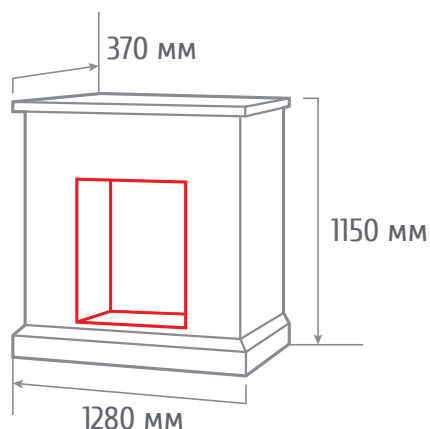

ТИП ОЧАГА
CORSIKA LUX 25,5/26

1. **МАТЕРИАЛ** МДФ + шпон
2. **ЦВЕТ** ● Античный дуб (A0-215, A0-258)
   ● Белый дуб с патиной (WT-619G, WT-659G)
3. **ОЧАГ** SPARTA 25,5, EVRIKA 25,5, 3D-FIRESTAR 25,5
   EPSILON 26, LEEDS 26SD,
   MOONBLAZE LUX BR/BL, 3D HELIOS 26,
   3D HELIOS 26 SBG, 3D NOVARA 26,
   3D-CASSETTE 630+BLACK ВСТАВКА

ТИП ОЧАГА
EKATERINA 26

1. **МАТЕРИАЛ** МДФ + шпон
2. **ЦВЕТ** ● Белый дуб с патиной (WT-659G)
3. **ОЧАГ** EPSILON 26, LEEDS 26SD,
   MOONBLAZE LUX BR/BL, 3D HELIOS 26,
   3D HELIOS 26 SBG, 3D NOVARA 26,
   3D-CASSETTE 630+BLACK ВСТАВКА