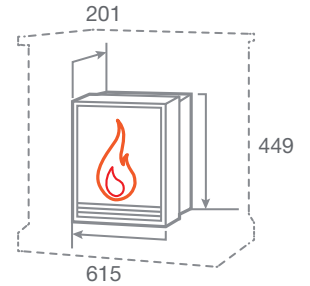

ГАБАРИТНЫЕ РАЗМЕРЫ

Встраиваемые размеры (ВхШхГ):
434 мм х 584 мм х 200 мм