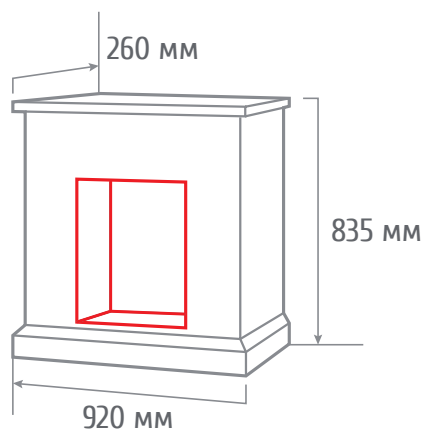

ПОРТАЛЫ СЕРИЯ NEW LOOK

ТИП ОЧАГА
ALTA 24

МАТЕРИАЛ МДФ + ПВХ покрытие
ЦВЕТ ☐ Белый матовый (WTM-F511)
ОЧАГ IRVINE 24, KENDAL 24, ERIDAN 24

RealFlame®
ЭЛЕКТРОКАМИНЫ
СДЕЛАНО В РОССИИ

ТИП ОЧАГА
VEGA 24

МАТЕРИАЛ МДФ + эмаль
ЦВЕТ ☐ Белый (WT-P511)
ОЧАГ IRVINE 24, KENDAL 24, ERIDAN 24

RealFlame®
ЭЛЕКТРОКАМИНЫ
СДЕЛАНО В РОССИИ