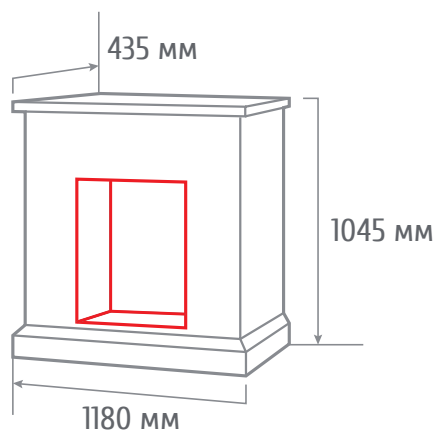

ТИП ОЧАГА
KINGSTONE 25/25,5

1. МАТЕРИАЛ МДФ + шпон
   ЦВЕТ ● Античный дуб (A0-257)
   ОЧАГ FIREFIELD 25, SPARTA 25,5, EVRIKA 25,5, 3D FIRESTAR 25,5

ТИП ОЧАГА
VERMONT 25,5

1. МАТЕРИАЛ МДФ + шпон
   ЦВЕТ ● Античный дуб (A0-257)
   ОЧАГ SPARTA 25,5, EVRIKA 25,5, 3D FIRESTAR 25,5