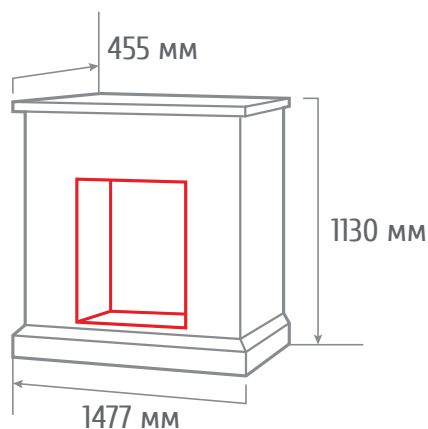

ПОРТАЛЫ СЕРИЯ CLASSIC

ТИП ОЧАГА
IMPERIA 26/33

1. **МАТЕРИАЛ** МДФ + шпон
2. **ЦВЕТ** Белый дуб с патиной (WT-519G)
3. **ОЧАГ** EPSILON 26, LEEDS 26SD, MOONBLAZE LUX BR/BL, 3D HELIOS 26, 3D HELIOS 26 SBG, 3D NOVARA 26, 3D-CASSETTE 630+BLACK ВСТАВКА, FIRESPACE 33 SIR, 3D-FIRESTAR 33

ТИП ОЧАГА
DIVA 33

1. **МАТЕРИАЛ** МДФ + шпон
2. **ЦВЕТ** Белый дуб с патиной (WT-619G, WT-619B, WT-659G, WT-659B)
3. **ОЧАГ** FIRESPACE 33 SIR, 3D-FIRESTAR 33