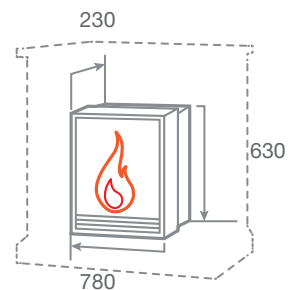

ГАБАРИТНЫЕ РАЗМЕРЫ

Встраиваемые размеры (ВхШхГ)
590 мм х 660 мм х 200 мм

EPSILON 26 SIR

- Инфракрасный обогрев
- Мощность обогрева до 1,7 кВт
- 7 уровней регулировки обогрева
- Таймер отключения
- Регулировка яркости пламени
- Светодиодные лампы
- Защита от перегрева
- Термостат
- Звуковой эффект
- Пульт ДУ

ГАБАРИТНЫЕ РАЗМЕРЫ

Встраиваемые размеры (ВхШхГ)
600 мм х 700 мм х 195 мм

- Мощность обогрева 1 кВт/2 кВт
- 2 уровня регулировки обогрева
- Защита от перегрева
- Регулировка яркости пламени
- Светодиодные лампы
- Таймер отключения
- Термостат
- Звуковой эффект
- Внутреннее стекло - зеркальное
- Пульт ДУ

ГАБАРИТНЫЕ РАЗМЕРЫ

MOONBLAZE 26 BLACK/BRASS

Встраиваемые размеры (ВхШхГ)
585 мм х 695 мм х 195 мм

FIREFIELD 25 SIR

- Инфракрасный обогрев
- Мощность обогрева до 1,7 кВт
- 6 уровней регулировки обогрева
- Таймер отключения
- Светодиодный лампы
- LED дисплей режимов очага
- Регулировка яркости пламени
- Защита от перегрева
- Термостат
- Звуковой эффект
- Эффект затухания дров
- Пульт ДУ

ГАБАРИТНЫЕ РАЗМЕРЫ

Встраиваемые размеры (ВxШxГ):
470 мм x 635 мм x 255 мм

FIRESPACE 33 W SIR

- Инфракрасный обогрев
- Мощность обогрева до 1,7 кВт
- 5 уровней регулировки обогрева
- Таймер отключения
- Светодиодный лампы
- LED дисплей режимов очага
- Регулировка яркости пламени
- Защита от перегрева
- Термостат
- Звуковой эффект
- Эффект затухания дров
- Пульт ДУ