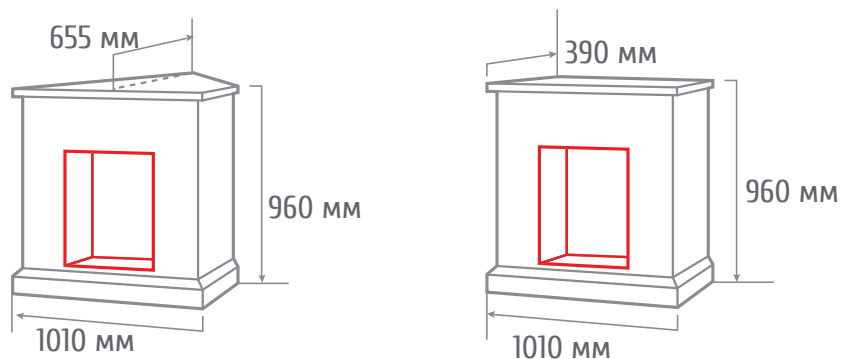

ПОРТАЛЫ СЕРИЯ CLASSIC

ТИП ОЧАГА
DASOTA STD/EUG

1. МАТЕРИАЛ МДФ + шпон
2. ЦВЕТ ● Античный дуб (AO-215)
   ○ Белый дуб (WT-614)
3. ОЧАГ FOBOS LUX BL/BR-S,
   MAJESTIC LUX BL/BR-S,
   3D OREGAN, 3D OLYMPIC, EUGENE

ТИП ОЧАГА
OTTAWA STD/EUG FRONT/CORNER

1. МАТЕРИАЛ МДФ + ПВХ покрытие
2. ЦВЕТ ● Венге премиум (DN-F818)
   ○ Белое золото (WT-F614)
3. ОЧАГ FOBOS LUX BL/BR-S,
   MAJESTIC LUX BL/BR-S,
   3D OREGAN, 3D OLYMPIC, EUGENE