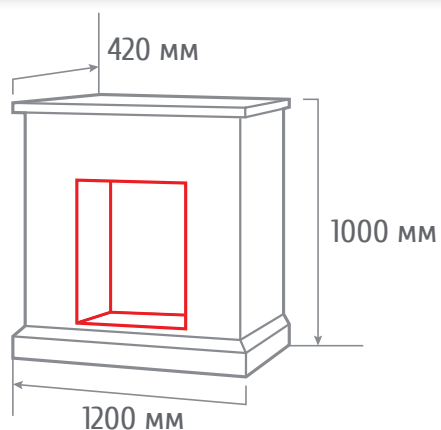

ПОРТАЛЫ СЕРИЯ CLASSIC

ТИП ОЧАГА
MILTON 25,5/26

1. **МАТЕРИАЛ** МДФ + ПВХ покрытие
2. **ЦВЕТ** ● Венге премиум (DN-F818)
   ○ Жемчуг (WT-F617)
3. **ОЧАГ** SPARTA 25,5, EVRIKA 25,5, 3D-FIRESTAR 25,5
   EPSILON 26, LEEDS 26SD,
   MOONBLAZE LUX BR/BL, 3D HELIOS 26,
   3D HELIOS 26 SBG, 3D NOVARA 26,
   3D-CASSETTE 630+BLACK ВСТАВКА

ТИП ОЧАГА
ESTELLA 25,5/26

1. **МАТЕРИАЛ** МДФ + шпон
2. **ЦВЕТ** ● Белый дуб с патиной (WT-519G)
3. **ОЧАГ** SPARTA 25,5, EVRIKA 25,5, 3D-FIRESTAR 25,5
   EPSILON 26, LEEDS 26SD,
   MOONBLAZE LUX BR/BL, 3D HELIOS 26,
   3D HELIOS 26 SBG, 3D NOVARA 26,
   3D-CASSETTE 630+BLACK ВСТАВКА