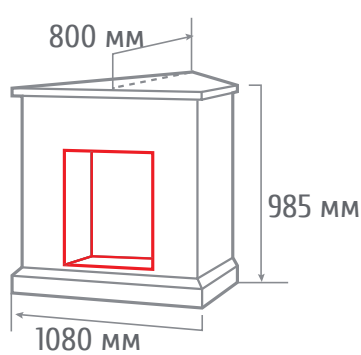

ПОРТАЛЫ СЕРИЯ STONE

ТИП ОЧАГА
ATHENA GR STD/EUG/24/25,5 FRONT/CORNER

МАТЕРИАЛ МДФ + шпон
ЦВЕТ ☐ Белый (WT-511)
ОЧАГ FOBOS LUX BL/BR-S, MAJESTIC LUX BL/BR-S, 3D OREGAN, 3D OLYMPIC, EUGENE, IRVINE 24, KENDAL 24, ERIDAN 24, SPARTA 25,5, EVRIKA 25,5, 3D FIRESTAR 25,5

RealFlame®
ЭЛЕКТРОКАМИНЫ
СДЕЛАНО В РОССИИ

ТИП ОЧАГА
ATHENA STD/EUG

МАТЕРИАЛ МДФ + шпон
ЦВЕТ ☒ Белый дуб с патиной (WT-619G)
ОЧАГ FOBOS LUX BL/BR-S, MAJESTIC LUX BL/BR-S, 3D OREGAN, 3D OLYMPIC, EUGENE

RealFlame®
ЭЛЕКТРОКАМИНЫ
СДЕЛАНО В РОССИИ