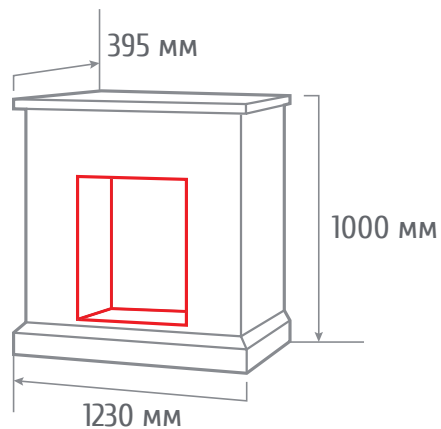

МАТЕРИАЛ МДФ + эмаль
ЦВЕТ ☐ Белый (WT-P511)
ОЧАГ EPSILON 26, LEEDS 26SD,
MOONBLAZE LUX BR/BL, 3D HELIOS 26,
3D HELIOS 26 SBG, 3D NOVARA 26,
3D-CASSETTE 630+BLACK ВСТАВКА