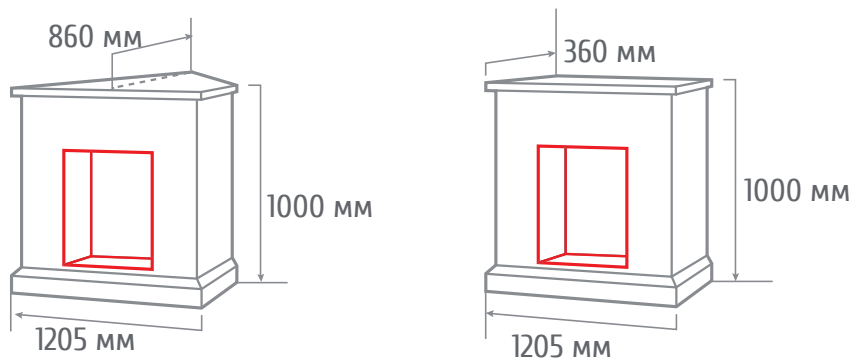

С очагом EPSILON 26