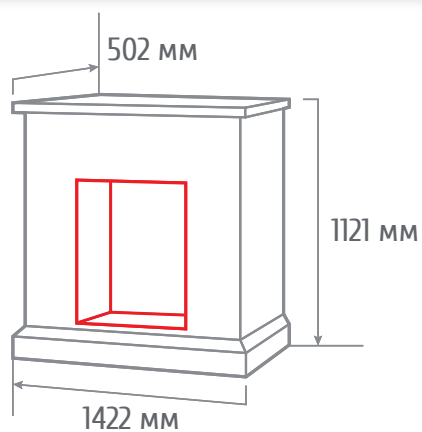

ПОРТАЛЫ СЕРИЯ STONE

ТИП ОЧАГА

KANZAS 33

МАТЕРИАЛ	МДФ + шпон
ЦВЕТ	● Античный дуб (A0-257)
ОЧАГ	FIRESPACE 33 SIR, 3D-FIRESTAR 33

RealFlame®
ЭЛЕКТРОКАМИНЫ
СДЕЛАНО В РОССИИ

ТИП ОЧАГА

SORENTO 33

МАТЕРИАЛ	МДФ + шпон
ЦВЕТ	● Белый дуб с патиной (WT-659B)
ОЧАГ	FIRESPACE 33 SIR, 3D-FIRESTAR 33

RealFlame®
ЭЛЕКТРОКАМИНЫ
СДЕЛАНО В РОССИИ