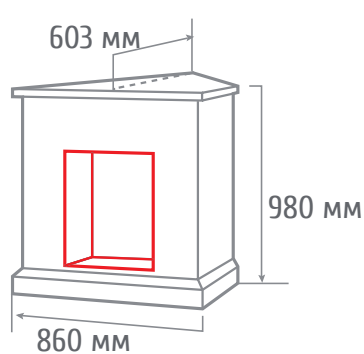

МАТЕРИАЛ МДФ + ПВХ покрытие
ЦВЕТ ☐ Белое золото (WT-F614)
ОЧАГ FOBOS LUX BL/BR-S,
MAJESTIC LUX BL/BR-S,
3D OREGAN, 3D OLYMPIC, EUGENE

ТИП ОЧАГА
STEFANIA STD/EUG

МАТЕРИАЛ МДФ + шпон
ЦВЕТ ☒ Античный дуб (A0-215)
☐ Белый дуб с патиной (WT-519G, WT-559G)
ОЧАГ FOBOS LUX BL/BR-S,
MAJESTIC LUX BL/BR-S,
3D OREGAN, 3D OLYMPIC, EUGENE

ТИП ОЧАГА
ANITA STD/EUG FRONT/CORNER