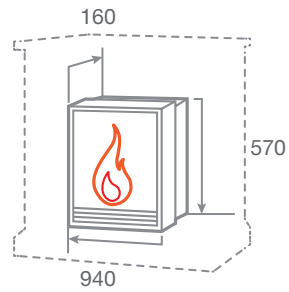

ГАБАРИТНЫЕ РАЗМЕРЫ

Встраиваемые размеры (ВxШxГ):
470 мм x 635 мм x 255 мм

FIRESPACE 33 W SIR

- Инфракрасный обогрев
- Мощность обогрева до 1,7 кВт
- 5 уровней регулировки обогрева
- Таймер отключения
- Светодиодный лампы
- LED дисплей режимов очага
- Регулировка яркости пламени
- Защита от перегрева
- Термостат
- Звуковой эффект
- Эффект затухания дров
- Пульт ДУ

ГАБАРИТНЫЕ РАЗМЕРЫ

Встраиваемые размеры (ВxШxГ):
500 мм x 840 мм x 265 мм

FIRESPACE 33 SIR

- Инфракрасный обогрев
- Мощность обогрева до 1,7 кВт
- 5 уровней регулировки обогрева
- Таймер отключения
- Светодиодный лампы
- LED дисплей режимов очага
- Регулировка яркости пламени
- Защита от перегрева
- Термостат
- Звуковой эффект
- Эффект затухания дров
- Пульт ДУ

ГАБАРИТНЫЕ РАЗМЕРЫ

Встраиваемые размеры (ВxШxГ):
665 мм x 840 мм x 265 мм

НАВЕСНОЙ ОЧАГ LINCOLN

-  Мощность обогрева 0,75 кВт/1,5 кВт
-  2 уровня регулировки обогрева
-  Защита от перегрева
-  Регулировка яркости пламени
-  Лампы накаливания
-  Пульт ДУ

ГАБАРИТНЫЕ РАЗМЕРЫ

Встраиваемые размеры (ВхШхГ)
550 мм х 550 мм х 110 мм

SUPERIOR

-  Мощность обогрева 0,85 кВт /1,5 кВт
-  2 уровня регулировки обогрева
-  Светодиодные лампы
-  Защита от перегрева

ГАБАРИТНЫЕ РАЗМЕРЫ