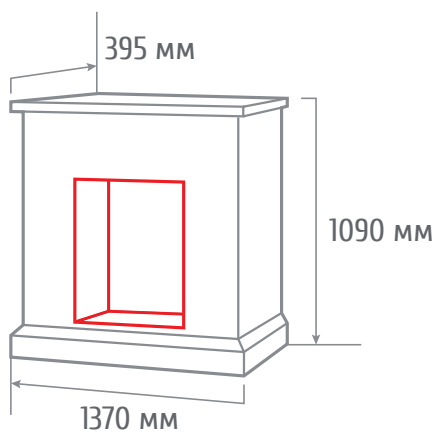

ПОРТАЛЫ СЕРИЯ CLASSIC

ТИП ОЧАГА

SALFORD 33

МАТЕРИАЛ МДФ + шпон

ЦВЕТ

- Античный дуб (AO-257, AO-215)
- Белый дуб с патиной (WT-659S, WT-619S, WT-655, WT-615)

ОЧАГ

FIRESPACE 33 SIR, 3D-FIRESTAR 33

ТИП ОЧАГА

IZABELLA 33

МАТЕРИАЛ МДФ + эмаль

ЦВЕТ

- Белый (WT-P511)
- Арабика (DN-L815)

ОЧАГ

FIRESPACE 33 SIR, 3D-FIRESTAR 33