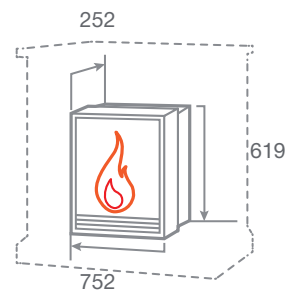

ГАБАРИТНЫЕ РАЗМЕРЫ

Встраиваемые размеры (ВхШхГ):
578 мм х 409 мм х 204 мм

3D OREGAN

- 3D эффект пламени
- Мощность обогрева 0,75 /1,5 кВт
- 2 уровня регулировки обогрева
- Регулировка высоты пламени
- Функция увлажнения воздуха
- Пульт ДУ
- Защита от перегрева
- Звуковой эффект

ГАБАРИТНЫЕ РАЗМЕРЫ

Встраиваемые размеры (ВхШхГ)
590 мм х 690 мм х 240 мм

3D HELIOS 26 SBG

- 3D эффект пламени
- Мощность обогрева 0,75 /1,5 кВт
- 2 уровня регулировки обогрева
- Регулировка высоты пламени
- Функция увлажнения воздуха
- Пульт ДУ
- Защита от перегрева
- Звуковой эффект
- Эффект мерцания дров

ГАБАРИТНЫЕ РАЗМЕРЫ

Встраиваемые размеры (ВхШхГ)
590 мм х 690 мм х 240 мм

3D NOVARA

- 3D эффект пламени
- Мощность обогрева 0,75 /1,5 кВт
- 2 уровня регулировки обогрева
- Регулировка высоты пламени
- Функция увлажнения воздуха
- Пульт ДУ
- Защита от перегрева
- Звуковой эффект
- Эффект мерцания дров

ГАБАРИТНЫЕ РАЗМЕРЫ

Встраиваемые размеры (ВхШхГ)
580 мм х 700 мм х 240 мм

3D ЭЛЕКТРООЧАГИ

3D FIRESTAR 25,5

- 3D эффект пламени
- Мощность обогрева до 1,7 кВт
- 2 уровня регулировки обогрева
- Регулировка высоты пламени
- Функция увлажнения воздуха
- Пульт ДУ
- Защита от перегрева
- Звуковой эффект
- Регулировка яркости пламени