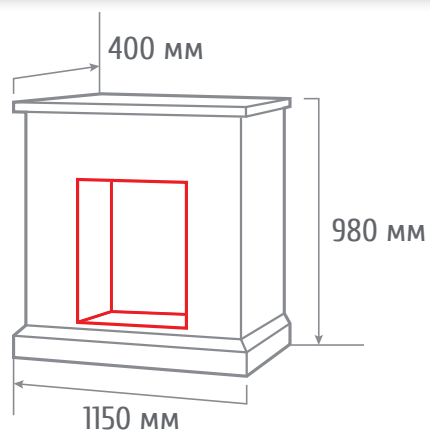

ТИП ОЧАГА
LINDELSE 26

С очагом LEEDS 26 SD

С очагом 3D CASSETTE 630

С очагом EPSILON 26

МАТЕРИАЛ МДФ + эмаль
 ЦВЕТ Белый (WT-P511)
 ОЧАГ 3D CASSETTE 630

ТИП ОЧАГА
VEGAS CST 630

С очагом 3D CASSETTE 630

ТИП ОЧАГА
MODERN CST 630