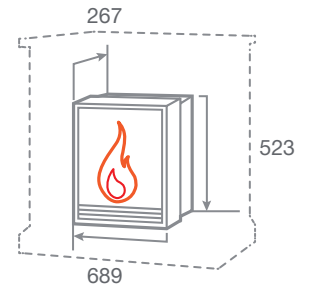

ГАБАРИТНЫЕ РАЗМЕРЫ

Встраиваемые размеры (ВхШхГ)
590 мм х 690 мм х 240 мм

3D NOVARA

- 3D эффект пламени
- Мощность обогрева 0,75 /1,5 кВт
- 2 уровня регулировки обогрева
- Регулировка высоты пламени
- Функция увлажнения воздуха
- Пульт ДУ
- Защита от перегрева
- Звуковой эффект
- Эффект мерцания дров

ГАБАРИТНЫЕ РАЗМЕРЫ

Встраиваемые размеры (ВхШхГ)
580 мм х 700 мм х 240 мм

3D ЭЛЕКТРООЧАГИ

3D FIRESTAR 25,5

- 3D эффект пламени
- Мощность обогрева до 1,7 кВт
- 2 уровня регулировки обогрева
- Регулировка высоты пламени
- Функция увлажнения воздуха
- Пульт ДУ
- Защита от перегрева
- Звуковой эффект
- Регулировка яркости пламени

ГАБАРИТНЫЕ РАЗМЕРЫ

Встраиваемые размеры (ВхШхГ):
507 мм х 642 мм х 224 мм

3D FIRESTAR 33

- 3D эффект пламени
- Мощность обогрева 0,75 /1,5 кВт
- 2 уровня регулировки обогрева
- Регулировка высоты пламени
- Функция увлажнения воздуха
- Пульт ДУ
- Защита от перегрева
- Звуковой эффект
- Эффект мерцания дров