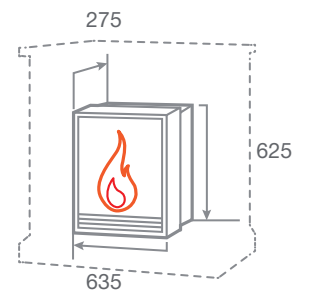

ГАБАРИТНЫЕ РАЗМЕРЫ

3D Панель стальная 1000

Встраиваемые размеры (ВхШхГ)
168 мм x 1032 мм x 213 мм

На фото очаг 3D CASSETTE 630 + ПАНЕЛЬ СТАЛЬНАЯ 630

3D ЭЛЕКТРООЧАГИ

3D OLYMPIC

- 3D эффект пламени
- Мощность обогрева 0,75 /1,5 кВт
- 2 уровня регулировки обогрева
- Регулировка высоты пламени
- Функция увлажнения воздуха
- Пульт ДУ
- Защита от перегрева

ГАБАРИТНЫЕ РАЗМЕРЫ

Встраиваемые размеры (ВхШхГ):
578 мм х 409 мм х 204 мм

3D OREGAN

- 3D эффект пламени
- Мощность обогрева 0,75 /1,5 кВт
- 2 уровня регулировки обогрева
- Регулировка высоты пламени
- Функция увлажнения воздуха
- Пульт ДУ
- Защита от перегрева
- Звуковой эффект

ГАБАРИТНЫЕ РАЗМЕРЫ

Встраиваемые размеры (ВхШхГ):
582 мм х 402 мм х 204 мм

3D HELIOS

- 3D эффект пламени
- Мощность обогрева 0,75 /1,5 кВт
- 2 уровня регулировки обогрева
- Регулировка высоты пламени
- Функция увлажнения воздуха
- Пульт ДУ
- Защита от перегрева
- Звуковой эффект
- Эффект мерцания дров

ГАБАРИТНЫЕ РАЗМЕРЫ

Встраиваемые размеры (ВхШхГ):
595 мм х 575 мм х 250 мм

3D HELIOS 26

- 3D эффект пламени
- Мощность обогрева 0,75 /1,5 кВт
- 2 уровня регулировки обогрева
- Регулировка высоты пламени
- Функция увлажнения воздуха
- Пульт ДУ
- Защита от перегрева
- Звуковой эффект
- Эффект мерцания дров