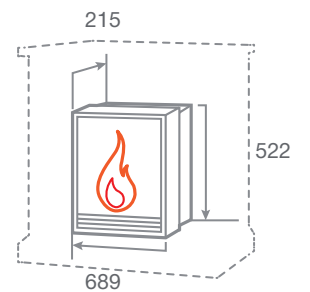

ГАБАРИТНЫЕ РАЗМЕРЫ

Встраиваемые размеры (ВхШхГ):
434 мм х 584 мм х 200 мм

SPARTA 25,5

-  Мощность обогрева 0,75 кВт/1,5 кВт
-  2 уровня регулировки обогрева
-  Защита от перегрева
-  Регулировка яркости пламени
-  Светодиодные лампы
-  Пульт ДУ
-  Звуковой эффект

ГАБАРИТНЫЕ РАЗМЕРЫ

Встраиваемые размеры (ВхШхГ):
505 мм х 642 мм х 152 мм

EVRIKA 25,5

-  Мощность обогрева 0,75 кВт/1,5 кВт
-  2 уровня регулировки обогрева
-  Защита от перегрева
-  Регулировка яркости пламени
-  Светодиодные лампы
-  Пульт ДУ
-  Звуковой эффект

ГАБАРИТНЫЕ РАЗМЕРЫ

Встраиваемые размеры (ВхШхГ):
506 мм х 642 мм х 152 мм

LEEDS 26 SD

- Мощность обогрева 1 кВт /2 кВт
- 2 уровня режима обогрева
- Регулировка яркости пламени
- Разноцветное пламя
- Светодиодные лампы
- Защита от перегрева
- Пульт ДУ
- Термостат

ГАБАРИТНЫЕ РАЗМЕРЫ

Встраиваемые размеры (ВхШхГ)
590 мм х 660 мм х 200 мм

EPSILON 26 SIR

- Инфракрасный обогрев
- Мощность обогрева до 1,7 кВт
- 7 уровней регулировки обогрева
- Таймер отключения
- Регулировка яркости пламени
- Светодиодные лампы
- Защита от перегрева
- Термостат
- Звуковой эффект
- Пульт ДУ