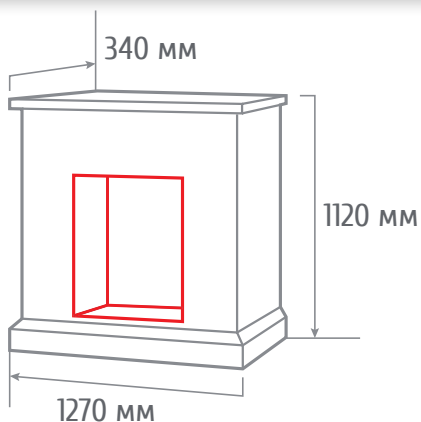

МАТЕРИАЛ Натуральный мрамор

ЦВЕТ

- ☐ Egyptian Beige
- ☐ White Rose
- ☐ Brecia Sardo
- ☐ White marble

ОЧАГ

EPSILON 26, LEEDS 26SD,
MOONBLAZE LUX BR/BL, 3D HELIOS 26,
3D HELIOS 26 SBG, 3D NOVARA 26,
3D-CASSETTE 630+BLACK ВСТАВКА