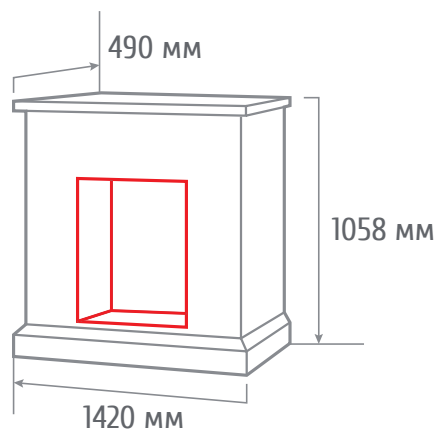

МАТЕРИАЛ МДФ + шпон
ЦВЕТ ● Антический дуб (А0-257)
ОЧАГ FIRESPACE 33 SIR, FIRESPACE 33 W SIR, 3D-FIRESTAR 33