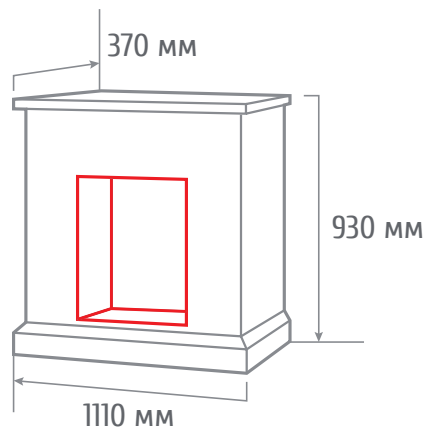

МАТЕРИАЛ МДФ + шпон
ЦВЕТ ● Античный дуб (А0-215, А0-257)
○ Белый дуб (WT-653)
ОЧАГ IRVINE 24, KENDAL 24, ERIDAN 24