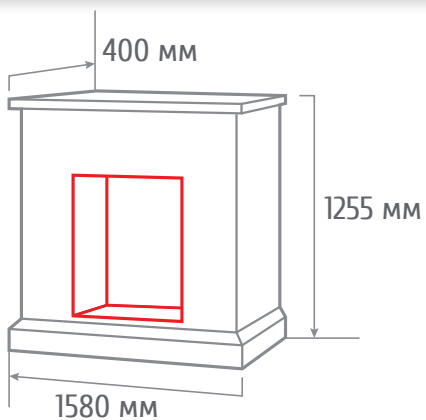

ЦВЕТ Egyptian Beige
 White Rose

ОЧАГ FIRESPACE 33 S IR,
 3D FIRESTAR 33

ТИП ОЧАГА
LOUIS 33

С очагом FIRESPACE 33 S IR

С очагом 3D FIRESTAR 33

ДРОВНИК
10000 BK 10000 PK

Размеры: 49 см

Материал: сталь