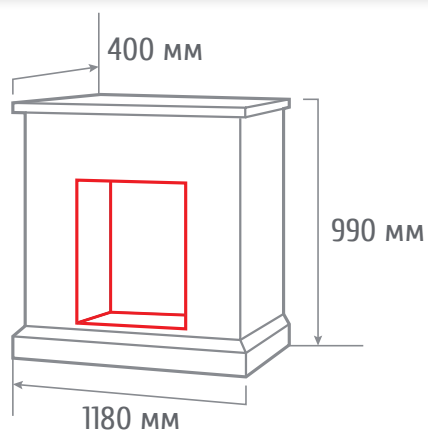

ПОРТАЛЫ СЕРИЯ CLASSIC

ТИП ОЧАГА
KELLIE 25,5/26

МАТЕРИАЛ МДФ + ПВХ покрытие
ЦВЕТ ● Белый камень (WT-F715)
ОЧАГ SPARTA 25,5, EVRIKA 25,5, 3D-FIRESTAR 25,5
EPSILON 26, LEEDS 26SD,
MOONBLAZE LUX BR/BL, 3D HELIOS 26,
3D HELIOS 26 SBG, 3D NOVARA 26,
3D-CASSETTE 630+BLACK ВСТАВКА

ТИП ОЧАГА
MALTA 25,5/26

МАТЕРИАЛ МДФ + ПВХ покрытие
ЦВЕТ ● Айвори (WT-F612)
ОЧАГ SPARTA 25,5, EVRIKA 25,5, 3D-FIRESTAR 25,5
EPSILON 26, LEEDS 26SD,
MOONBLAZE LUX BR/BL, 3D HELIOS 26,
3D HELIOS 26 SBG, 3D NOVARA 26,
3D-CASSETTE 630+BLACK ВСТАВКА