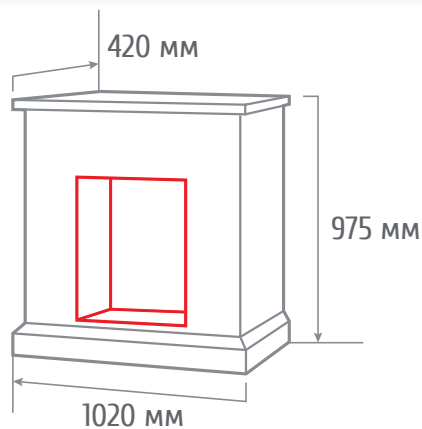

МАТЕРИАЛ МДФ + шпон
ЦВЕТ ☒ Белый дуб с патиной (WT-619G)
ОЧАГ FOBOS LUX BL/BR-S, MAJESTIC LUX BL/BR-S, 3D OREGAN, 3D OLYMPIC, EUGENE

RealFlame®
ЭЛЕКТРОКАМИНЫ
СДЕЛАНО В РОССИИ