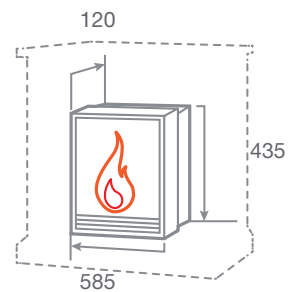

ГАБАРИТНЫЕ РАЗМЕРЫ

Встраиваемые размеры (ВхШхГ)
435 мм х 457 мм х 98 мм

IRVINE 24

-  Мощность обогрева 1,8 кВт
-  Регулировка яркости пламени
-  Защита от перегрева
-  Светодиодные лампы
-  3D-проекция пламени
-  Звуковой эффект
-  Пульт ДУ

ГАБАРИТНЫЕ РАЗМЕРЫ

Встраиваемые размеры (ВхШхГ)
415 мм х 560 мм х 90 мм

KENDAL 24

-  Мощность обогрева 1,8 кВт
-  Регулировка яркости пламени
-  Защита от перегрева
-  Светодиодные лампы
-  Звуковой эффект
-  Пульт ДУ
-  Сенсорная панель управления

ГАБАРИТНЫЕ РАЗМЕРЫ

Встраиваемые размеры (ВхШхГ)
415 мм х 560 мм х 90 мм

ERIDAN 24

-  Мощность обогрева 1,8 кВт
-  Регулировка яркости пламени
-  Защита от перегрева
-  Светодиодные лампы
-  Таймер отключения
-  Регулировка мощности обогрева
-  Звуковой эффект
-  Пульт ДУ