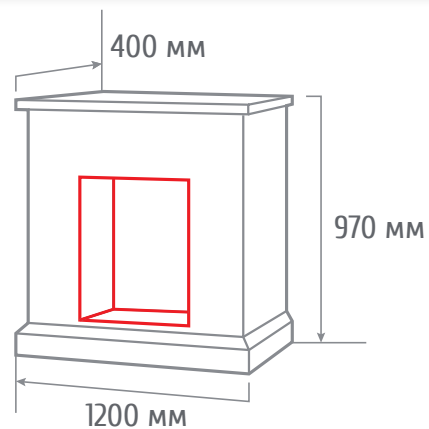

С очагом 3D CASSETTE 630

- МАТЕРИАЛ МДФ + эмаль
- ЦВЕТ Белый (WT-P511)
 Белый дуб (WT-P614)
- ОЧАГ 3D CASSETTE 630

ТИП ОЧАГА
MODERN CST 1000

С очагом 3D CASSETTE 1000

- МАТЕРИАЛ МДФ + эмаль
- ЦВЕТ Белый (WT-P511)
 Белый дуб (WT-P614)
- ОЧАГ 3D CASSETTE 1000