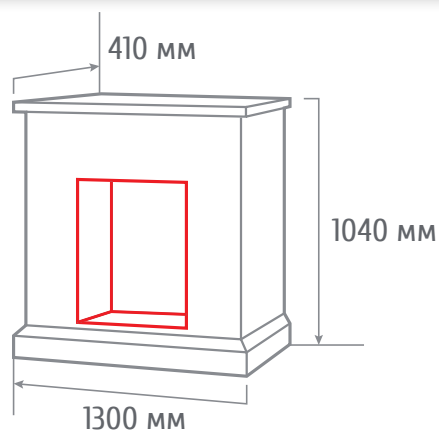

ТИП ОЧАГА
TANGO 26

С очагом MOONBLAZE LUX BL

С очагом 3D NOVARA 26

С очагом LEEDS 26 SD

ПОРТАЛЫ СЕРИЯ STONE

ТИП ОЧАГА
COUNTRY 25/25,5

С очагом FIREFIELD 25

С очагом EVRIKA 25,5