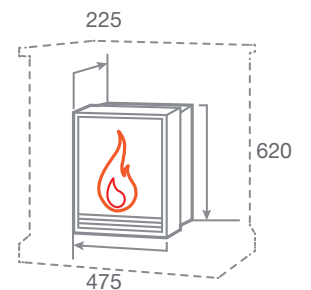

ГАБАРИТНЫЕ РАЗМЕРЫ

Встраиваемые размеры (ВхШхГ):
560 мм x 395 мм x 130 мм

MAJESTIC LUX BLACK/BRASS

-  Мощность обогрева 0,75 кВт/1,5 кВт
-  2 уровня режима обогрева
-  Защита от перегрева
-  Звуковой эффект
-  Лампы накаливания
-  Внутреннее стекло - зеркальное

ГАБАРИТНЫЕ РАЗМЕРЫ

Встраиваемые размеры (ВхШхГ):
560 мм x 395 мм x 130 мм

EUGENE

-  Мощность обогрева 0,75 кВт/1,5 кВт
-  2 уровня режима обогрева
-  Защита от перегрева
-  Звуковой эффект
-  Лампы накаливания
-  Внутреннее стекло - зеркальное
-  Диммер

ГАБАРИТНЫЕ РАЗМЕРЫ

Встраиваемые размеры (ВхШхГ):
575 мм x 405 мм x 220 мм

JUNIOR 18

-  Мощность обогрева 1,7 кВт
-  Регулировка яркости пламени
-  Защита от перегрева
-  Светодиодные лампы
-  Звуковой эффект
-  Пульт ДУ