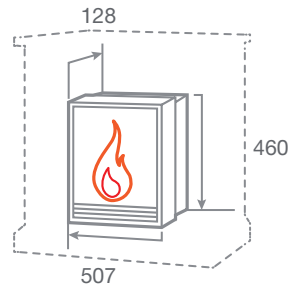

ГАБАРИТНЫЕ РАЗМЕРЫ

Встраиваемые размеры (ВхШхГ):
560 мм x 395 мм x 130 мм

EUGENE

-  Мощность обогрева 0,75 кВт/1,5 кВт
-  2 уровня режима обогрева
-  Защита от перегрева
-  Звуковой эффект
-  Лампы накаливания
-  Внутреннее стекло - зеркальное
-  Диммер

ГАБАРИТНЫЕ РАЗМЕРЫ

Встраиваемые размеры (ВхШхГ):
575 мм x 405 мм x 220 мм

JUNIOR 18

-  Мощность обогрева 1,7 кВт
-  Регулировка яркости пламени
-  Защита от перегрева
-  Светодиодные лампы
-  Звуковой эффект
-  Пульт ДУ

ГАБАРИТНЫЕ РАЗМЕРЫ

Встраиваемые размеры (ВхШхГ)
435 мм х 457 мм х 98 мм

IRVINE 24

-  Мощность обогрева 1,8 кВт
-  Регулировка яркости пламени
-  Защита от перегрева
-  Светодиодные лампы
-  3D-проекция пламени
-  Звуковой эффект
-  Пульт ДУ