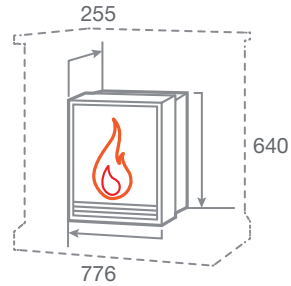

ГАБАРИТНЫЕ РАЗМЕРЫ

Встраиваемые размеры (ВхШхГ):
578 мм х 409 мм х 204 мм

3D OREGAN

- 3D эффект пламени
- Мощность обогрева 0,75 /1,5 кВт
- 2 уровня регулировки обогрева
- Регулировка высоты пламени
- Функция увлажнения воздуха
- Пульт ДУ
- Защита от перегрева
- Звуковой эффект

ГАБАРИТНЫЕ РАЗМЕРЫ

Встраиваемые размеры (ВхШхГ):
582 мм х 402 мм х 204 мм

3D HELIOS

- 3D эффект пламени
- Мощность обогрева 0,75 /1,5 кВт
- 2 уровня регулировки обогрева
- Регулировка высоты пламени
- Функция увлажнения воздуха
- Пульт ДУ
- Защита от перегрева
- Звуковой эффект
- Эффект мерцания дров

ГАБАРИТНЫЕ РАЗМЕРЫ

Встраиваемые размеры (ВхШхГ):
595 мм х 575 мм х 250 мм

3D HELIOS 26

- 3D эффект пламени
- Мощность обогрева 0,75 /1,5 кВт
- 2 уровня регулировки обогрева
- Регулировка высоты пламени
- Функция увлажнения воздуха
- Пульт ДУ
- Защита от перегрева
- Звуковой эффект
- Эффект мерцания дров

ГАБАРИТНЫЕ РАЗМЕРЫ

Встраиваемые размеры (ВхШхГ)
590 мм х 690 мм х 240 мм

3D HELIOS 26 SBG

- 3D эффект пламени
- Мощность обогрева 0,75 /1,5 кВт
- 2 уровня регулировки обогрева
- Регулировка высоты пламени
- Функция увлажнения воздуха
- Пульт ДУ
- Защита от перегрева
- Звуковой эффект
- Эффект мерцания дров