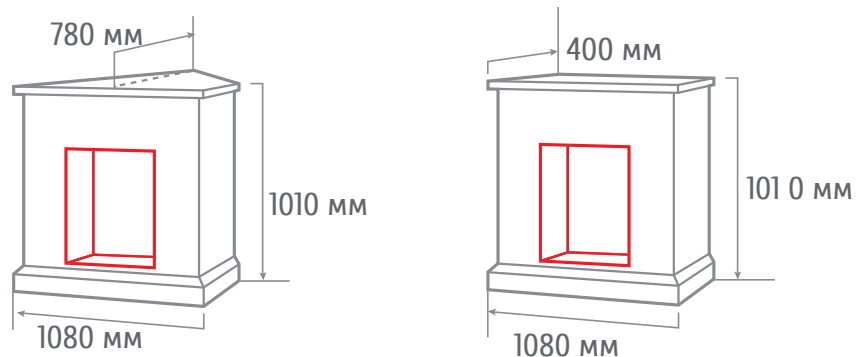

ТИП ОЧАГА
ELFORD WT 25

МАТЕРИАЛ МДФ + шпон
ЦВЕТ ● Белый дуб (WT-614)
ОЧАГ FIREFIELD 25

ТИП ОЧАГА
ELFORD 25 FRONT/CORNER

МАТЕРИАЛ МДФ + шпон
ЦВЕТ ● Античный дуб (A0-215)
ОЧАГ FIREFIELD 25