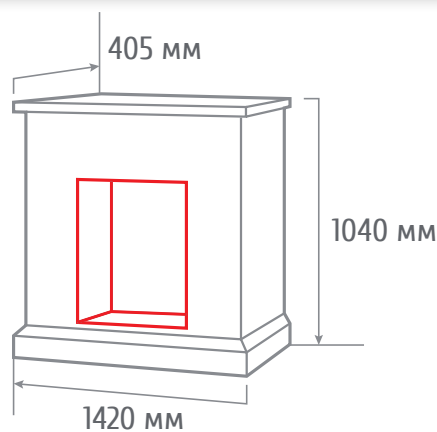

1. **МАТЕРИАЛ** МДФ + шпон
2. **ЦВЕТ**
3. Белый дуб с патиной (WT-659G, WT-659B, WT-659S)
   - Античный дуб (AO-257, AO-255)
4. **ОЧАГ** FIRESPACE 33 SIR, 3D-FIRESTAR 33

ТИП ОЧАГА
ELLADA 33

1. **МАТЕРИАЛ** МДФ + шпон
2. **ЦВЕТ**
3. Античный дуб (AO-255)
   - Белый дуб с патиной (WT-659G, WT-659B)
4. **ОЧАГ** FIRESPACE 33 SIR, 3D-FIRESTAR 33

ТИП ОЧАГА
LONDON 33