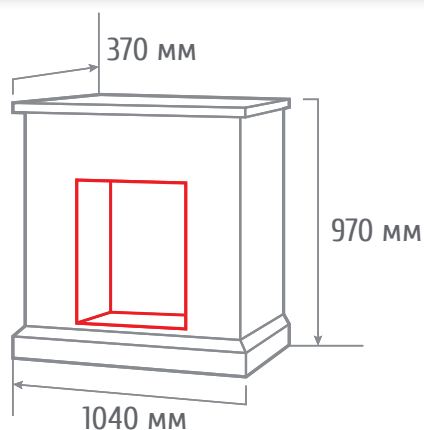

ТИП ОЧАГА
DUBLIN LUX AO STD/EUG/24

1. МАТЕРИАЛ МДФ + шпон
2. ЦВЕТ ● Античный дуб (AO-215, AO-255, DN-856)
3. ОЧАГ FOBOS LUX BL/BR-S,
   MAJESTIC LUX BL/BR-S,
   3D OREGAN, 3D OLYMPIC, EUGENE,
   IRVINE 24, KENDAL 24, ERIDAN 24,

ТИП ОЧАГА
DUBLIN LUX WT STD/EUG/24

1. МАТЕРИАЛ МДФ + шпон
2. ЦВЕТ ○ Белый дуб с патиной (WT-655, WT-615)
3. ОЧАГ FOBOS LUX BL/BR-S,
   MAJESTIC LUX BL/BR-S,
   3D OREGAN, 3D OLYMPIC, EUGENE,
   IRVINE 24, KENDAL 24, ERIDAN 24,