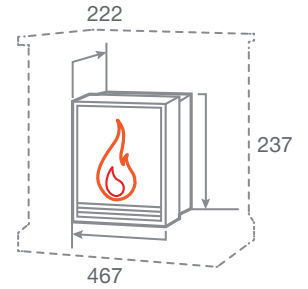

- 3D эффект пламени
- Регулировка высоты пламени
- Функция увлажнения воздуха
- Пульт ДУ
- Эффект мерцания дров

ГАБАРИТНЫЕ РАЗМЕРЫ

Встраиваемые размеры (ВхШхГ)
162 мм x 439 мм x 222 мм

3D CASSETE 630

- 3D эффект пламени
- Регулировка высоты пламени
- Функция увлажнения воздуха
- Пульт ДУ
- Звуковой эффект
- Эффект мерцания дров