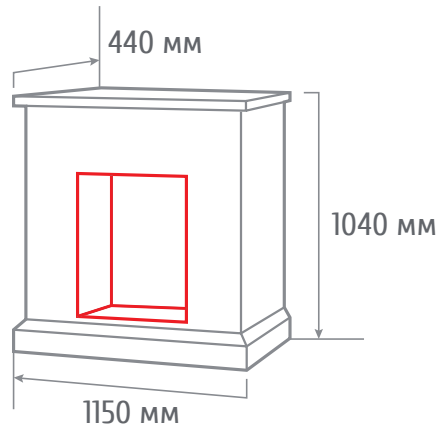

МАТЕРИАЛ МДФ + шпон
ЦВЕТ ● Античный дуб (A0-257)
ОЧАГ FIREFIELD 25, SPARTA 25,5, EVRIKA 25,5, 3D FIRESTAR 25,5