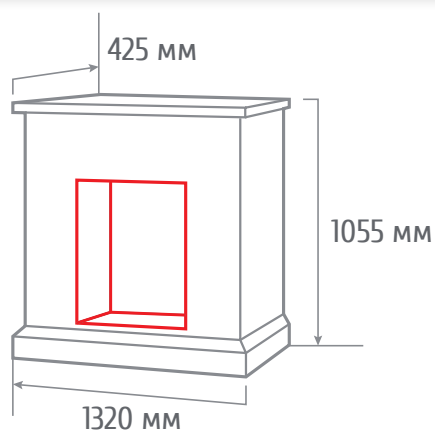

ПОРТАЛЫ СЕРИЯ STONE

ТИП ОЧАГА
STONE BRICK 25/25,5

МАТЕРИАЛ	МДФ + шпон
ЦВЕТ	● Античный дуб (A0-257)
ОЧАГ	FIREFIELD 25, SPARTA 25,5, EVRIKA 25,5, 3D FIRESTAR 25,5

RealFlame®
ЭЛЕКТРОКАМИНЫ
СДЕЛАНО В РОССИИ

ТИП ОЧАГА
STONE BRICK 26

МАТЕРИАЛ	МДФ + шпон
ЦВЕТ	● Античный дуб (A0-257)
ОЧАГ	EPSILON 26, LEEDS 26SD, MOONBLAZE LUX BR/BL, 3D HELIOS 26, 3D HELIOS 26 SBG, 3D NOVARA 26, 3D-CASSETTE 630+BLACK ВСТАВКА

RealFlame®
ЭЛЕКТРОКАМИНЫ
СДЕЛАНО В РОССИИ