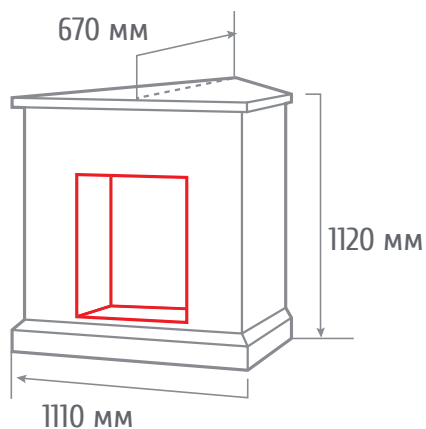

МАТЕРИАЛ МДФ + шпон
ЦВЕТ ● Антический дуб (А0-257, DN-857)
ОЧАГ FOBOS LUX BL/BR-S,
MAJESTIC LUX BL/BR-S, 3D OREGAN,
3D OLYMPIC, EUGENE

ТИП ОЧАГА
STONE STD/EUG

МАТЕРИАЛ МДФ + шпон
ЦВЕТ ● Антический дуб (А0-257, DN-857)
ОЧАГ FOBOS LUX BL/BR-S,
MAJESTIC LUX BL/BR-S, 3D OREGAN,
3D OLYMPIC, EUGENE

ТИП ОЧАГА
STONE CORNER STD/EUG