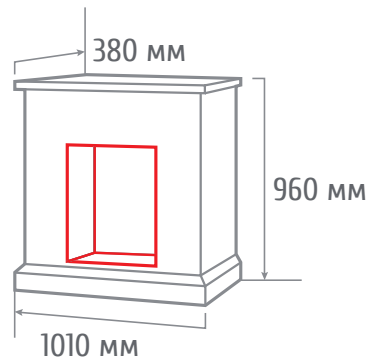

С очагом 3D-OREGAN