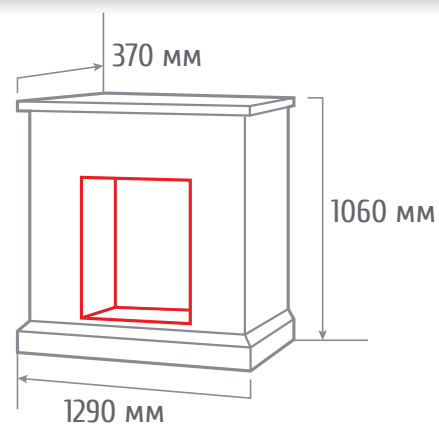

ТИП ОЧАГА
VICKY 26

С очагом 3D HELIOS 26

С очагом MOONBLAZE LUX BL S

С очагом 3D NOVARA 26

- МАТЕРИАЛ** Натуральный мрамор
- ЦВЕТ** Royal Batticino
 White marble
- ОЧАГ** EPSILON 26, LEEDS 26SD,
 MOONBLAZE LUX BR/BL, 3D HELIOS 26,
 3D HELIOS 26 SBG, 3D NOVARA 26,
 3D-CASSETTE 630+BLACK ВСТАВКА