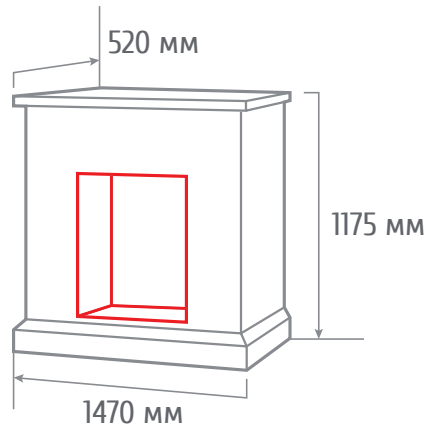

1. **МАТЕРИАЛ** МДФ + шпон
2. **ЦВЕТ**
3. Белый дуб с патиной (WT-659G, WT-659B, WT-659S)
   - Античный дуб (AO-257, AO-255)
4. **ОЧАГ** FIRESPACE 33 SIR, 3D-FIRESTAR 33