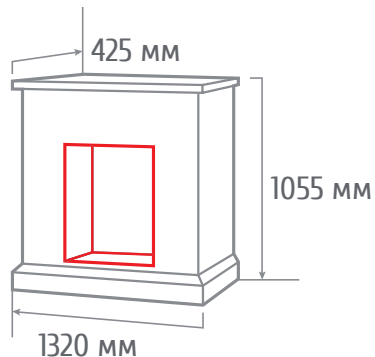

С очагом 3D HELIOS 26 SBG