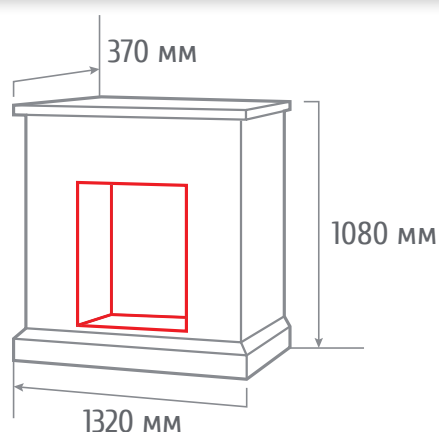

МАТЕРИАЛ МДФ + шпон
ЦВЕТ Белый дуб с патиной (WT-619G)
ОЧАГ EPSILON 26, LEEDS 26SD, MOONBLAZE LUX BR/BL, 3D HELIOS 26, 3D HELIOS 26 SBG, 3D NOVARA 26, 3D-CASSETTE 630+BLACK ВСТАВКА

ТИП ОЧАГА
BOGEMA 26

МАТЕРИАЛ МДФ + эмаль
ЦВЕТ Белый (WT-P511)
ОЧАГ EPSILON 26, LEEDS 26SD, MOONBLAZE LUX BR/BL, 3D HELIOS 26, 3D HELIOS 26 SBG, 3D NOVARA 26, 3D-CASSETTE 630+BLACK ВСТАВКА

ТИП ОЧАГА
VICTORIA 26