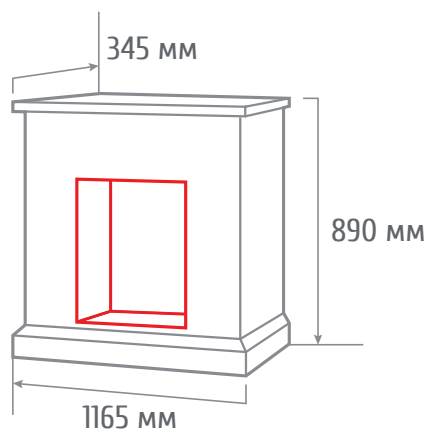

ПОРТАЛЫ СЕРИЯ CLASSIC

ТИП ОЧАГА
MILTON 25,5/26

1. **МАТЕРИАЛ** МДФ + ПВХ покрытие
2. **ЦВЕТ** ● Венге премиум (DN-F818)
   ○ Жемчуг (WT-F617)
3. **ОЧАГ** SPARTA 25,5, EVRIKA 25,5, 3D-FIRESTAR 25,5
   EPSILON 26, LEEDS 26SD,
   MOONBLAZE LUX BR/BL, 3D HELIOS 26,
   3D HELIOS 26 SBG, 3D NOVARA 26,
   3D-CASSETTE 630+BLACK ВСТАВКА

ТИП ОЧАГА
ESTELLA 25,5/26

1. **МАТЕРИАЛ** МДФ + шпон
2. **ЦВЕТ** ● Белый дуб с патиной (WT-519G)
3. **ОЧАГ** SPARTA 25,5, EVRIKA 25,5, 3D-FIRESTAR 25,5
   EPSILON 26, LEEDS 26SD,
   MOONBLAZE LUX BR/BL, 3D HELIOS 26,
   3D HELIOS 26 SBG, 3D NOVARA 26,
   3D-CASSETTE 630+BLACK ВСТАВКА