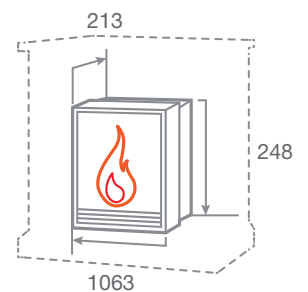

- 3D эффект пламени
- Регулировка высоты пламени
- Функция увлажнения воздуха
- Пульт ДУ
- Эффект мерцания дров

ГАБАРИТНЫЕ РАЗМЕРЫ

Встраиваемые размеры (ВхШхГ)
162 мм x 439 мм x 222 мм

3D CASSETE 630

- 3D эффект пламени
- Регулировка высоты пламени
- Функция увлажнения воздуха
- Пульт ДУ
- Звуковой эффект
- Эффект мерцания дров

ГАБАРИТНЫЕ РАЗМЕРЫ

3D Панель стальная 630

Встраиваемые размеры (ВхШхГ)
165 мм x 627 мм x 265 мм

3D CASSETTE 1000

- 3D эффект пламени
- Регулировка высоты пламени
- Функция увлажнения воздуха
- Пульт ДУ
- Звуковой эффект
- Эффект мерцания дров

ГАБАРИТНЫЕ РАЗМЕРЫ

3D Панель стальная 1000

Встраиваемые размеры (ВхШхГ)
168 мм x 1032 мм x 213 мм

На фото очаг 3D CASSETTE 630 + ПАНЕЛЬ СТАЛЬНАЯ 630

3D ЭЛЕКТРООЧАГИ

3D OLYMPIC

- 3D эффект пламени
- Мощность обогрева 0,75 /1,5 кВт
- 2 уровня регулировки обогрева
- Регулировка высоты пламени
- Функция увлажнения воздуха
- Пульт ДУ
- Защита от перегрева

ГАБАРИТНЫЕ РАЗМЕРЫ

Встраиваемые размеры (ВхШхГ):
578 мм х 409 мм х 204 мм

3D OREGAN

- 3D эффект пламени
- Мощность обогрева 0,75 /1,5 кВт
- 2 уровня регулировки обогрева
- Регулировка высоты пламени
- Функция увлажнения воздуха
- Пульт ДУ
- Защита от перегрева
- Звуковой эффект