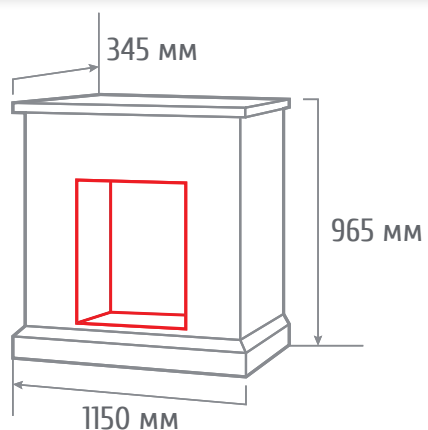

ТИП ОЧАГА
MARSEILLES LUXE 24

МАТЕРИАЛ МДФ + шпон
ЦВЕТ Белый дуб с патиной (WT-619G)
ОЧАГ IRVINE 24, KENDAL 24, ERIDAN 24

ТИП ОЧАГА
EDINBURG 24

МАТЕРИАЛ МДФ + шпон
ЦВЕТ Античный дуб (A0-215)
ОЧАГ IRVINE 24, KENDAL 24, ERIDAN 24