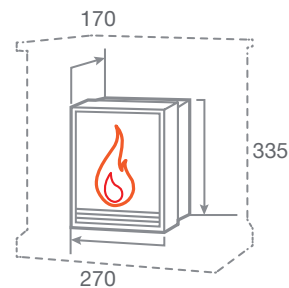

ГАБАРИТНЫЕ РАЗМЕРЫ

Встраиваемые размеры (ВxШxГ):
665 мм x 840 мм x 265 мм

НАВЕСНОЙ ОЧАГ LINCOLN

-  Мощность обогрева 0,75 кВт/1,5 кВт
-  2 уровня регулировки обогрева
-  Защита от перегрева
-  Регулировка яркости пламени
-  Лампы накаливания
-  Пульт ДУ

ГАБАРИТНЫЕ РАЗМЕРЫ

Встраиваемые размеры (ВхШхГ)
550 мм х 550 мм х 110 мм

SUPERIOR

-  Мощность обогрева 0,85 кВт /1,5 кВт
-  2 уровня регулировки обогрева
-  Светодиодные лампы
-  Защита от перегрева

ГАБАРИТНЫЕ РАЗМЕРЫ