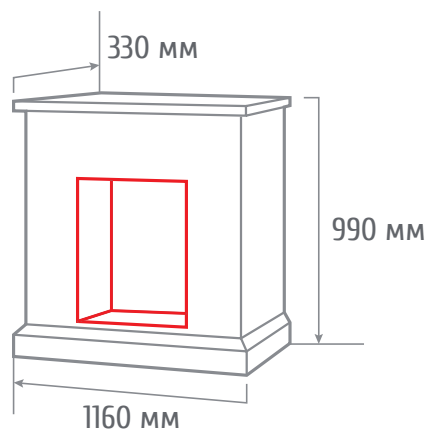

С очагом MOONBLAZE LUX BL