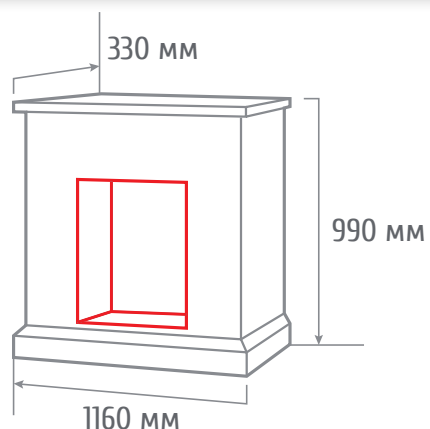

С очагом MOONBLAZE LUX BL