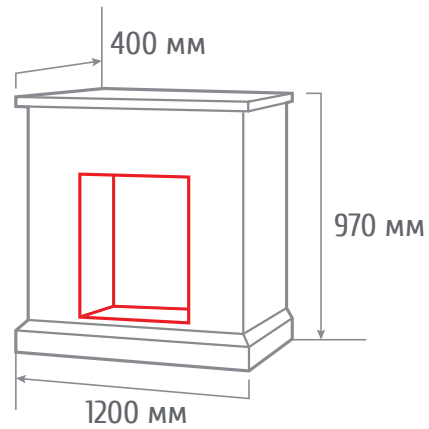

ТИП ОЧАГА
MODERN CST 630

1. МАТЕРИАЛ МДФ + эмаль
2. ЦВЕТ ☐ Белый (WT-P511)
   ☐ Белый дуб (WT-P614)
3. ОЧАГ 3D CASSETTE 630

ТИП ОЧАГА
MODERN CST 1000

1. МАТЕРИАЛ МДФ + эмаль
2. ЦВЕТ ☐ Белый (WT-P511)
   ☐ Белый дуб (WT-P614)
3. ОЧАГ 3D CASSETTE 1000