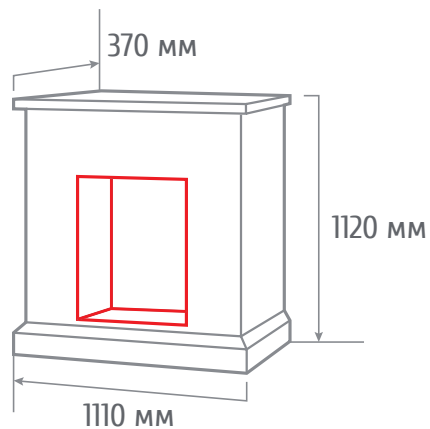

МАТЕРИАЛ МДФ + шпон
ЦВЕТ ● Антический дуб (А0-257, DN-857)
ОЧАГ FOBOS LUX BL/BR-S,
MAJESTIC LUX BL/BR-S, 3D OREGAN,
3D OLYMPIC, EUGENE