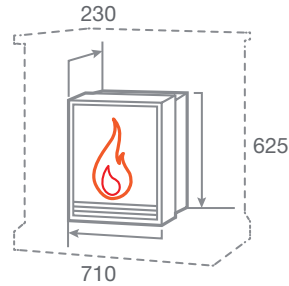

ГАБАРИТНЫЕ РАЗМЕРЫ

Встраиваемые размеры (ВхШхГ):
505 мм х 642 мм х 152 мм

EVRIKA 25,5

-  Мощность обогрева 0,75 кВт/1,5 кВт
-  2 уровня регулировки обогрева
-  Защита от перегрева
-  Регулировка яркости пламени
-  Светодиодные лампы
-  Пульт ДУ
-  Звуковой эффект

ГАБАРИТНЫЕ РАЗМЕРЫ

Встраиваемые размеры (ВхШхГ):
506 мм х 642 мм х 152 мм

LEEDS 26 SD

- Мощность обогрева 1 кВт /2 кВт
- 2 уровня режима обогрева
- Регулировка яркости пламени
- Разноцветное пламя
- Светодиодные лампы
- Защита от перегрева
- Пульт ДУ
- Термостат

ГАБАРИТНЫЕ РАЗМЕРЫ

Встраиваемые размеры (ВхШхГ)
590 мм х 660 мм х 200 мм

EPSILON 26 SIR

- Инфракрасный обогрев
- Мощность обогрева до 1,7 кВт
- 7 уровней регулировки обогрева
- Таймер отключения
- Регулировка яркости пламени
- Светодиодные лампы
- Защита от перегрева
- Термостат
- Звуковой эффект
- Пульт ДУ