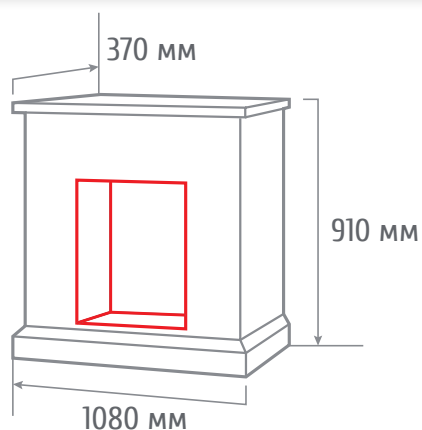

ПОРТАЛЫ СЕРИЯ CLASSIC

ТИП ОЧАГА
CAROLINA 24/25,5

1. МАТЕРИАЛ МДФ + ПВХ покрытие
2. ЦВЕТ ● Арабика (DN-F815)
   ○ Бьянко (WT-F515)
3. ОЧАГ IRVINE 24, KENDAL 24, ERIDAN 24,
   SPARTA 25,5, EVRIKA 25,5,
   3D FIRESTAR 25,5

RealFlame®
ЭЛЕКТРОКАМИНЫ
СДЕЛАНО В РОССИИ

ТИП ОЧАГА
LEDA 24/25,5

1. МАТЕРИАЛ МДФ + ПВХ покрытие
2. ЦВЕТ ○ Белый матовый (WTM-F511)
3. ОЧАГ IRVINE 24, KENDAL 24, ERIDAN 24,
   SPARTA 25,5, EVRIKA 25,5,
   3D FIRESTAR 25,5

RealFlame®
ЭЛЕКТРОКАМИНЫ
СДЕЛАНО В РОССИИ