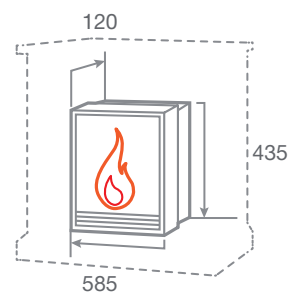

ГАБАРИТНЫЕ РАЗМЕРЫ