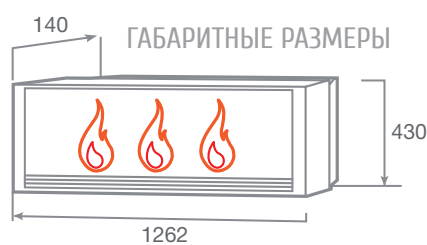

Муляж - акриловые кристаллы.

-  Мощность обогрева 0,75 /1,5 кВт
-  2 уровня регулировки обогрева
-  Регулировка яркости пламени
-  Светодиодные лампы
-  6 вариантов цвета пламени
-  Таймер отключения
-  10 вариантов подсветки кристаллов
-  Пульт ДУ
-  Защита от перегрева
-  Звуковой эффект

SAPHIR 42

Встраиваемые размеры (ВхШхГ)
397 мм x 1027 мм x 138 мм

SAPHIR 50

Встраиваемые размеры (ВхШхГ)
397 мм x 1230 мм x 138 мм

SAPHIR 60

Встраиваемые размеры (ВхШхГ)
397 мм x 1484 мм x 138 мм

ТИП ОЧАГА
ADELAIDA STD/EUG