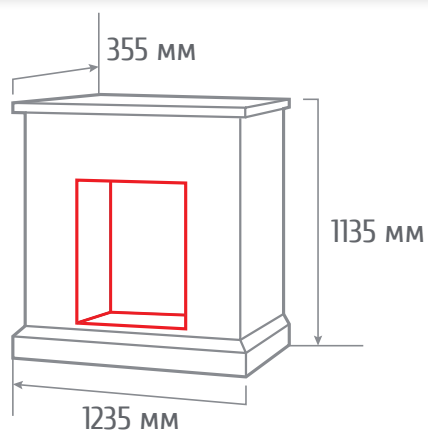

ТИП ОЧАГА
CORSIKA LUX 25,5/26

1. **МАТЕРИАЛ** МДФ + шпон
2. **ЦВЕТ** ● Античный дуб (A0-215, A0-258)
   ● Белый дуб с патиной (WT-619G, WT-659G)
3. **ОЧАГ** SPARTA 25,5, EVRIKA 25,5, 3D-FIRESTAR 25,5
   EPSILON 26, LEEDS 26SD,
   MOONBLAZE LUX BR/BL, 3D HELIOS 26,
   3D HELIOS 26 SBG, 3D NOVARA 26,
   3D-CASSETTE 630+BLACK ВСТАВКА

ТИП ОЧАГА
EKATERINA 26

1. **МАТЕРИАЛ** МДФ + шпон
2. **ЦВЕТ** ● Белый дуб с патиной (WT-659G)
3. **ОЧАГ** EPSILON 26, LEEDS 26SD,
   MOONBLAZE LUX BR/BL, 3D HELIOS 26,
   3D HELIOS 26 SBG, 3D NOVARA 26,
   3D-CASSETTE 630+BLACK ВСТАВКА