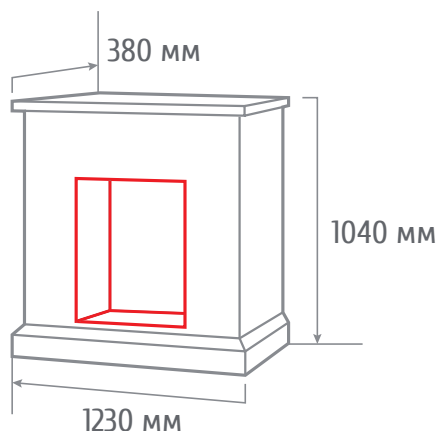

ПОРТАЛЫ СЕРИЯ CLASSIC

ТИП ОЧАГА LETICIA 26

1. **МАТЕРИАЛ** МДФ + шпон
2. **ЦВЕТ** Белый дуб с патиной (WT-619G, WT-619B)
3. **ОЧАГ** EPSILON 26, LEEDS 26SD, MOONBLAZE LUX BR/BL, 3D HELIOS 26, 3D HELIOS 26 SBG, 3D NOVARA 26, 3D-CASSETTE 630+BLACK ВСТАВКА

RealFlame®
ЭЛЕКТРОКАМИНЫ
СДЕЛАНО В РОССИИ

ТИП ОЧАГА LETICIA CORNER 26

1. **МАТЕРИАЛ** МДФ + шпон
2. **ЦВЕТ** Белый дуб с патиной (WT-659G, WT-659B)
3. **ОЧАГ** EPSILON 26, LEEDS 26SD, MOONBLAZE LUX BR/BL, 3D HELIOS 26, 3D HELIOS 26 SBG, 3D NOVARA 26, 3D-CASSETTE 630+BLACK ВСТАВКА

RealFlame®
ЭЛЕКТРОКАМИНЫ
СДЕЛАНО В РОССИИ