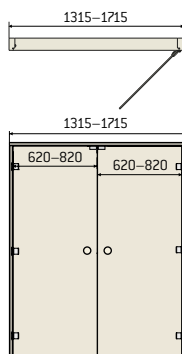

Пример: дверь 9 x 19 (размер коробки 890 x 1890 мм) состоит из дверных полотен 2 x 19 и 7 x 19. При заказе стеклянной двери с боковой створкой по индивидуальным условиям запросите дополнительную информацию с завода.

Двойная стеклянная дверь Harvia

Размер двери	Размер коробки (мм)
13 x 19 13 x 21	1315 x 1890 1315 x 2090
15 x 19 15 x 21	1515 x 1890 1515 x 2090
17 x 19 17 x 21	1715 x 1890 1715 x 2090

Стекло дымчато-серое, бронза или прозрачное. Коробка из осины или ольхи.

Размеры:

7 x 19 (размер коробки 690 x 1890 мм)
8 x 19 (размер коробки 790 x 1890 мм)
8 x 21 (размер коробки 790 x 2090 мм)
9 x 19 (размер коробки 890 x 1890 мм)
9 x 21 (размер коробки 890 x 2090 мм)

Дверь Harvia с алюминиевой коробкой

Стекло дымчато-серое, бронза, прозрачное или сатин. *)

Размеры дверей с алюминиевой коробкой:

7 x 19 (размер коробки 690 x 1890 мм)
8 x 19 (размер коробки 790 x 1890 мм)
8 x 21 (размер коробки 790 x 2090 мм)
9 x 19 (размер коробки 890 x 1890 мм)
9 x 21 (размер коробки 890 x 2090 мм)