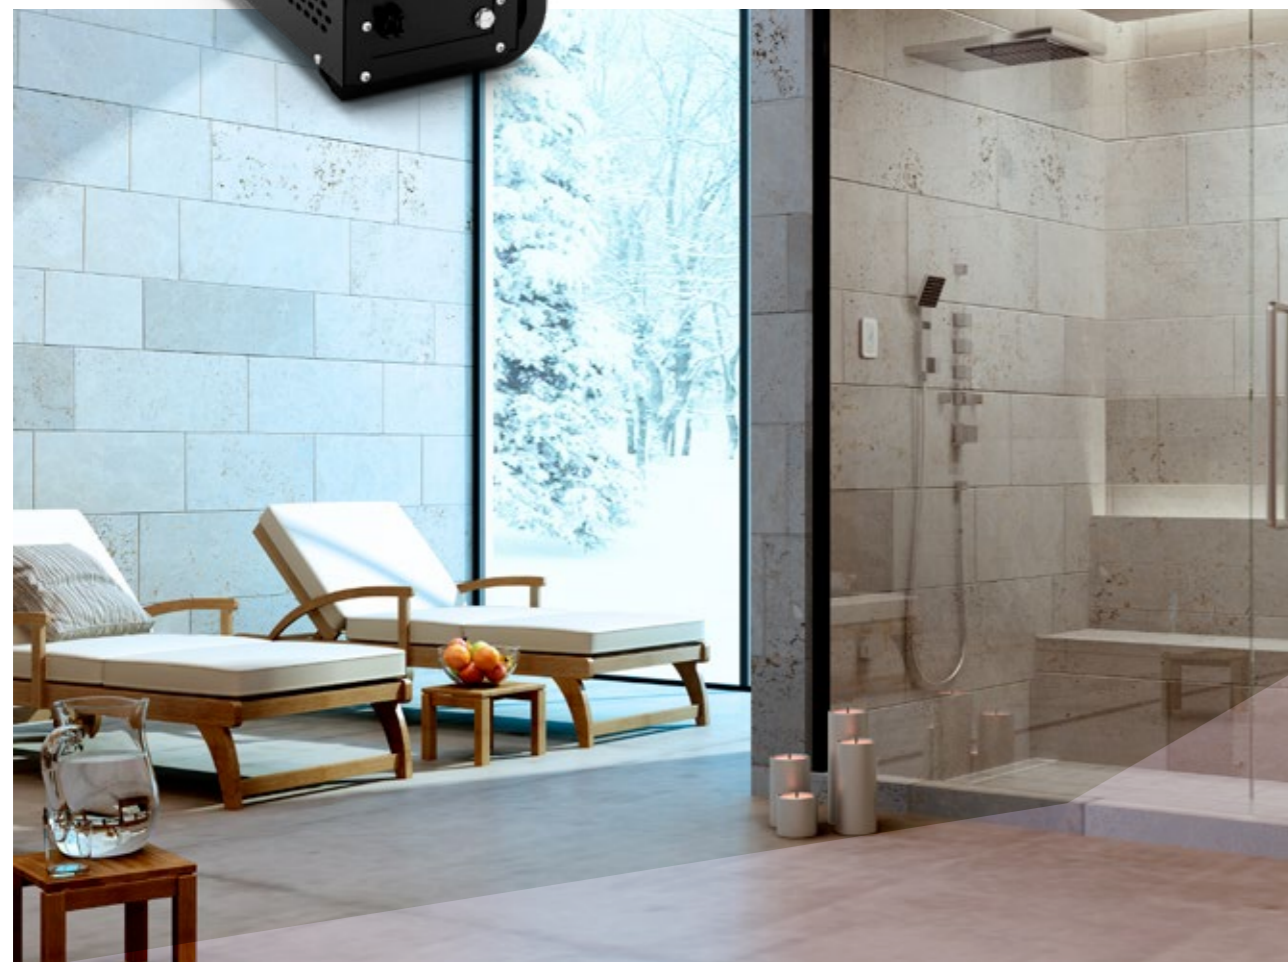

ЦИФРОВЫЕ ПУЛЬТЫ УПРАВЛЕНИЯ ДЛЯ КОМФОРТА И УДОБСТВА

Оцените банный пар нового уровня! Объедините наши новые и эффективные парогенераторы с одним из наших цифровых пультов управления. Тогда вы не только будете наслаждаться роскошью и комфортом вашей собственной паровой бани. Вы сумеете планировать наперёд, включая сеансы банных процедур в свой недельный план и распорядок дня.

HeloConnect™ – новейшее приложение для мобильных устройств и компьютеров

УДОБСТВО САУНЫ

Новые пульты управления от Helo с доступом по сети Wifi насыщены функциями продвинутого уровня. Недавно мы запустили комплексное приложение HeloConnect™ для смартфонов и компьютеров, рассчитанное на любителей сауны/бани.