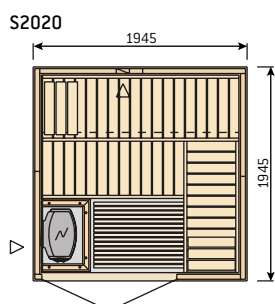

S2220H

S3020H

S2222

S2222R

Сауны Variant с двойными дверями

Двойные двери могут устанавливаться на модели S2020, S2220, S2222, S2520 и S2522.

Сауны Rondium (см. стр. 8-9)

Sirius