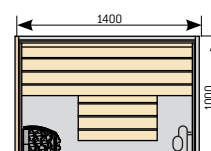

Sirius

Capella

CapellaDual

SC1410D