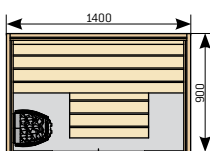

Capella

SC1409