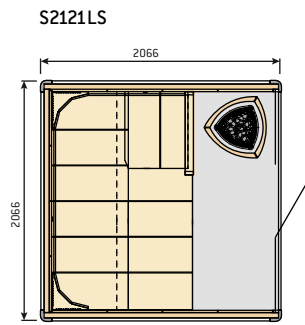

S2220H

S3020H

S2222

S2222R

Сауны Variant с двойными дверями

Двойные двери могут устанавливаться на модели S2020, S2220, S2222, S2520 и S2522.

Сауны Rondium (см. стр. 8-9)

Sirius