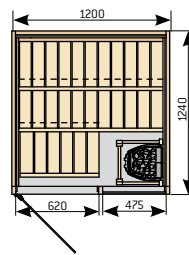

Sirius

SC1212

Capella

CapellaDual