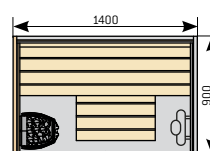

CapellaDual

SC1409D