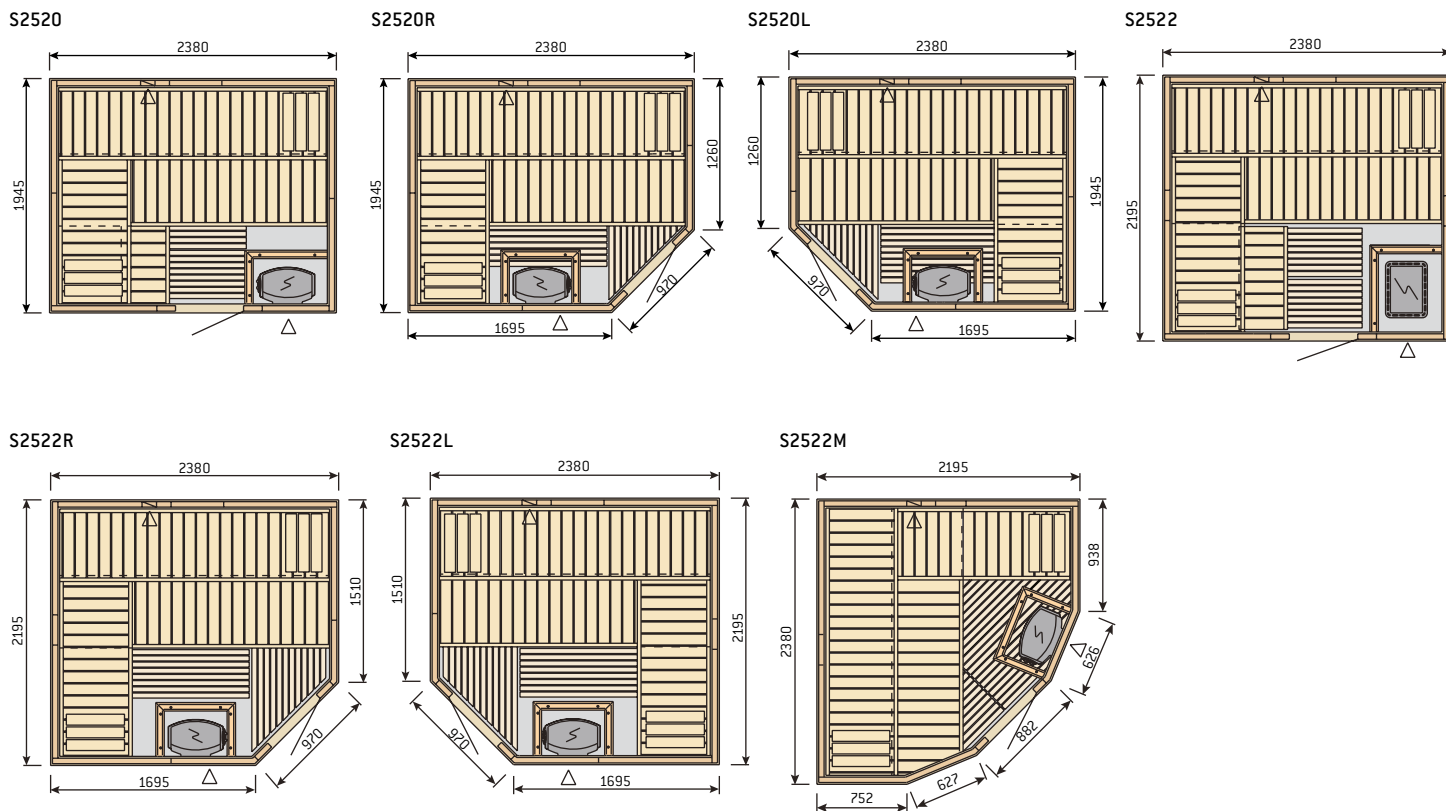

S2220H

S3020H

S2222

S2222R

Сауны Variant с двойными дверями

Двойные двери могут устанавливаться на модели S2020, S2220, S2222, S2520 и S2522.

Сауны Rondium (см. стр. 8-9)

Sirius