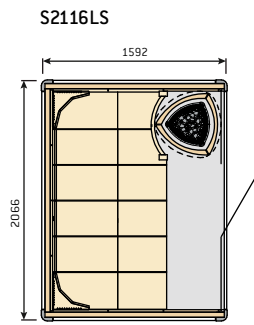

S2220H

S3020H

S2222

S2222R

Сауны Variant с двойными дверями

Двойные двери могут устанавливаться на модели S2020, S2220, S2222, S2520 и S2522.

Сауны Rondium (см. стр. 8-9)

Sirius