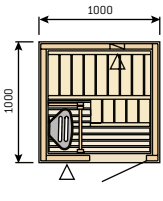

Планы саун

Сауны Variant
(см. стр. 6-7)

S1010