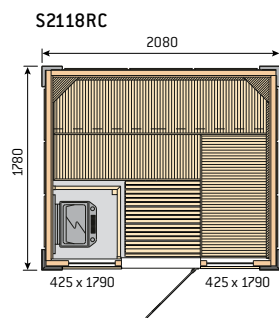

S2220H

S3020H

S2222

S2222R

Сауны Variant с двойными дверями

Двойные двери могут устанавливаться на модели S2020, S2220, S2222, S2520 и S2522.

Сауны Rondium (см. стр. 8-9)

Sirius