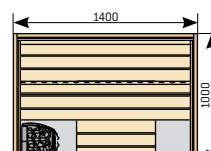

Sirius

Capella

SC1410

CapellaDual