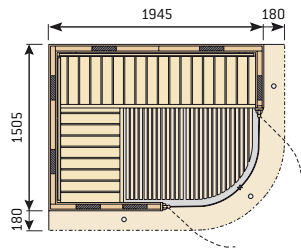

Инфракрасные
кабины [см. стр. 18–19]

Инфракрасные кабины Rondium

SG1515KL

SG2015KL

SG2020KL

Инфракрасные кабины Radiant

SGC0909BR

SGC1210BR

Специальные модели
саун и инфракрасных
кабин [см. стр. 20–21]

Специальная сауна

Специальная
инфракрасная кабина

Отдельно стоящие
сауны [см. стр. 22–23]

S02200

S04000