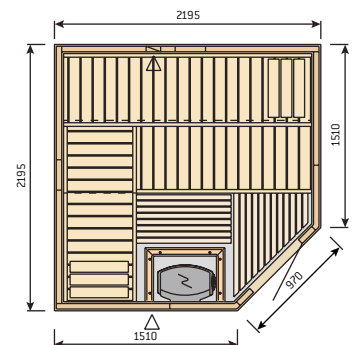

S2220H

S3020H

S2222

S2222R

Сауны Variant с двойными дверями

Двойные двери могут устанавливаться на модели S2020, S2220, S2222, S2520 и S2522.

Сауны Rondium (см. стр. 8-9)

Sirius