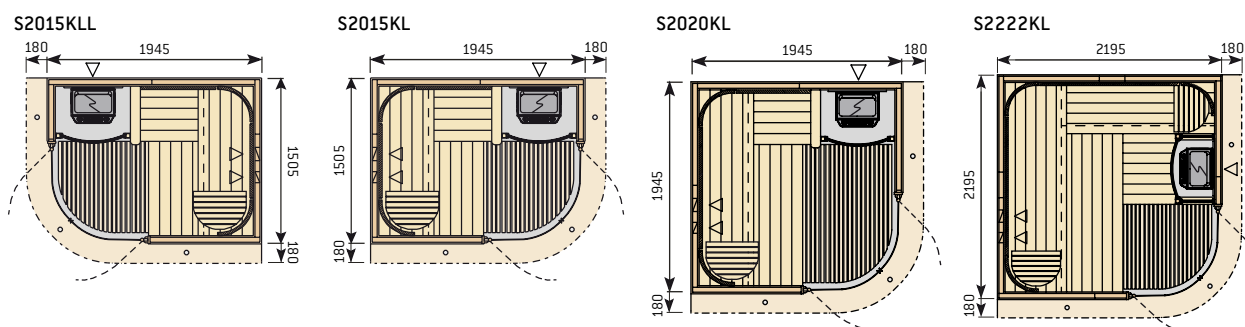

S2220H

S3020H

S2222

S2222R

Сауны Variant с двойными дверями

Двойные двери могут устанавливаться на модели S2020, S2220, S2222, S2520 и S2522.

Сауны Rondium (см. стр. 8-9)

Sirius