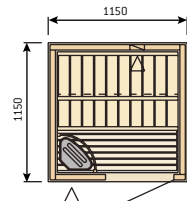

Планы саун

Сауны Variant
(см. стр. 6-7)

S1212