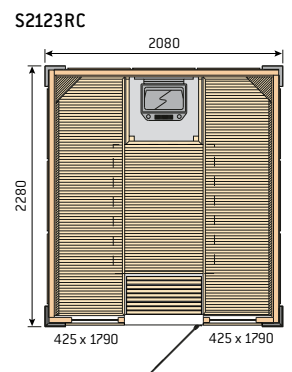

S2220H

S3020H

S2222

S2222R

Сауны Variant с двойными дверями

Двойные двери могут устанавливаться на модели S2020, S2220, S2222, S2520 и S2522.

Сауны Rondium (см. стр. 8-9)

Sirius