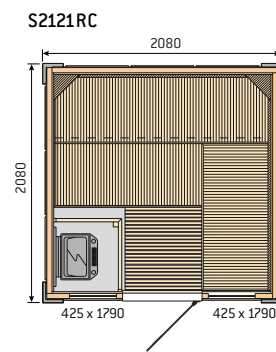

S2220H

S3020H

S2222

S2222R

Сауны Variant с двойными дверями

Двойные двери могут устанавливаться на модели S2020, S2220, S2222, S2520 и S2522.

Сауны Rondium (см. стр. 8-9)

Sirius